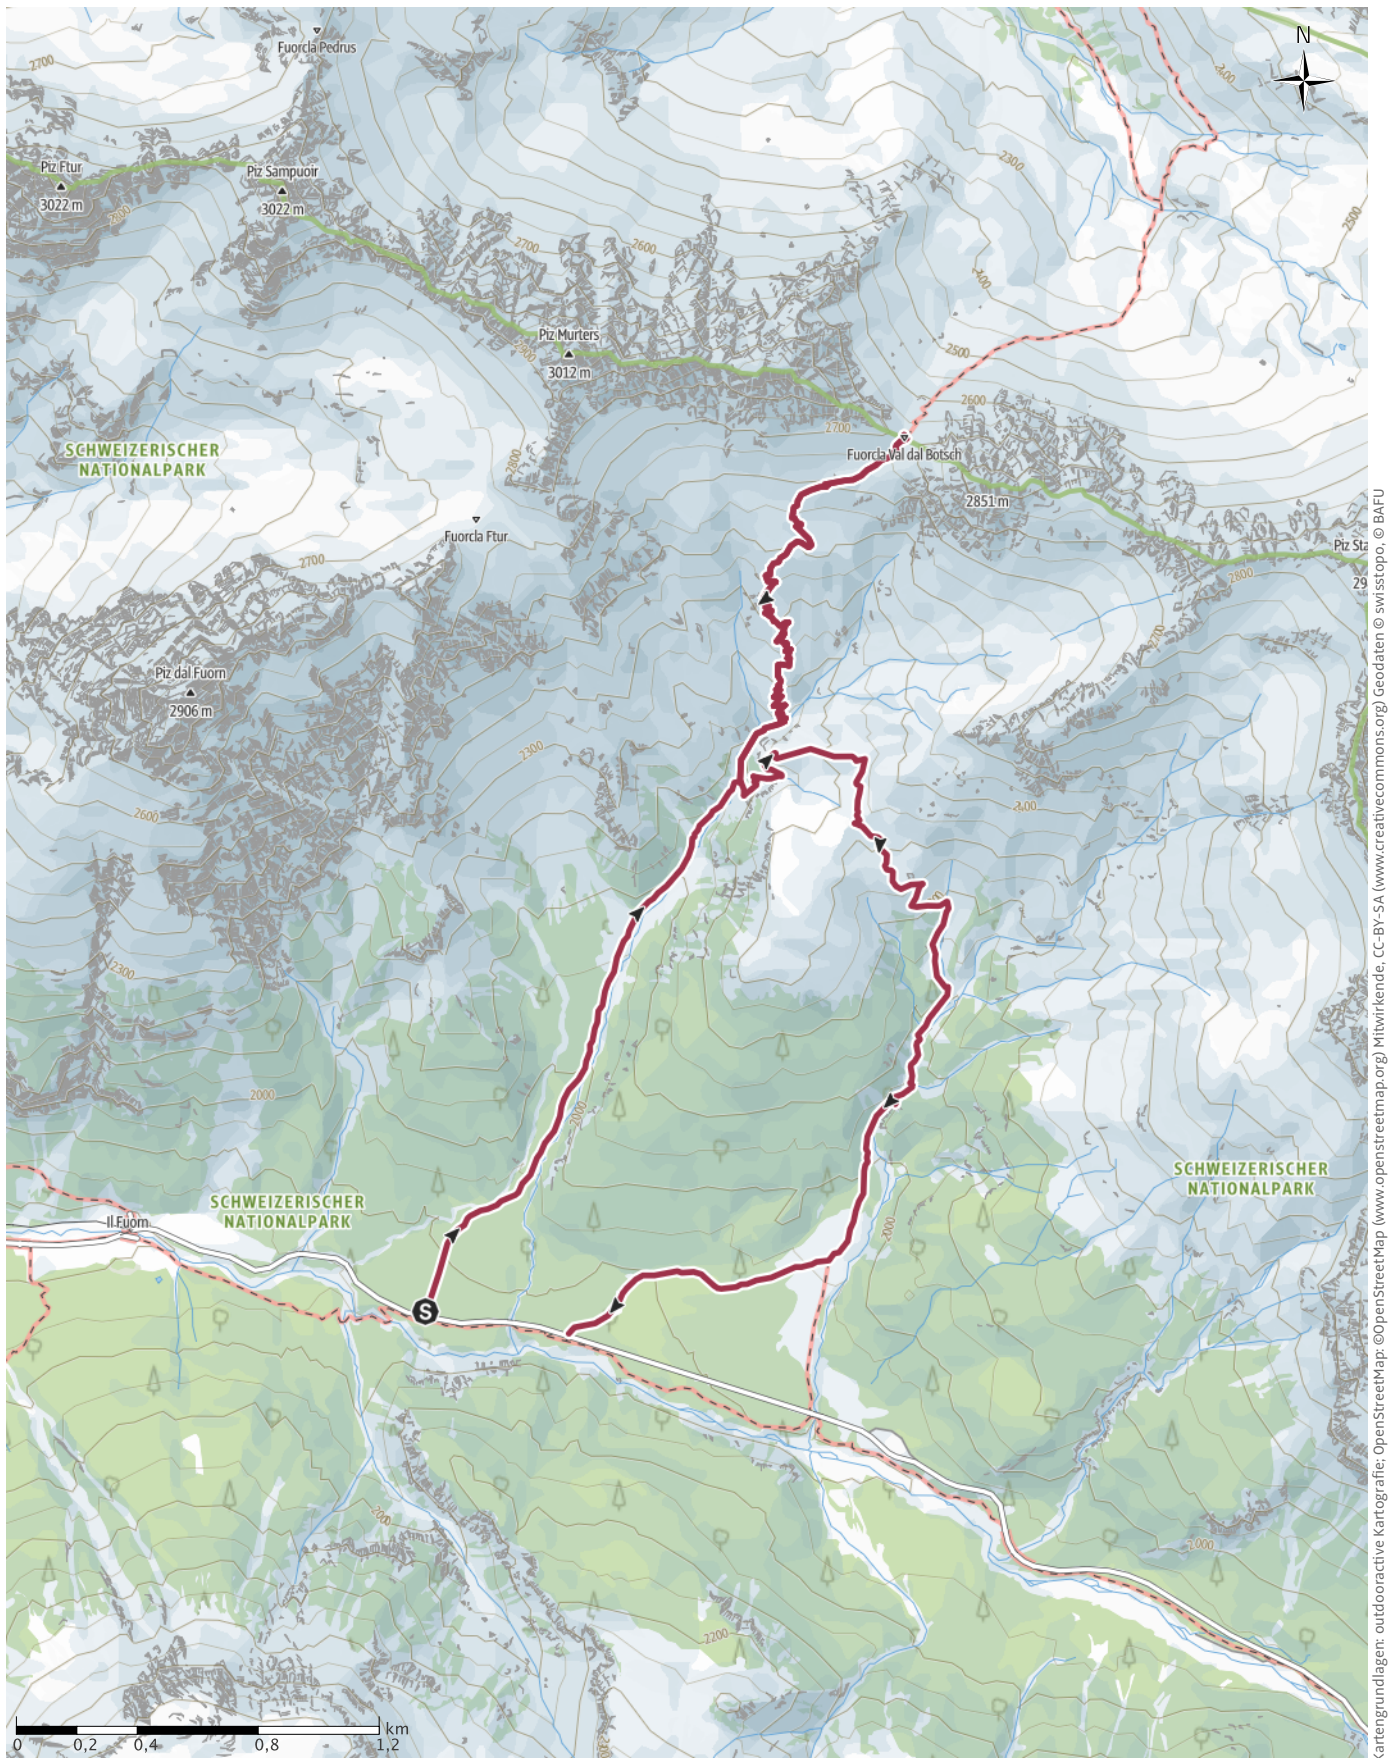

Wanderung P7 - Val dal Botsch - Fuorcla Val dal Botsch - P8