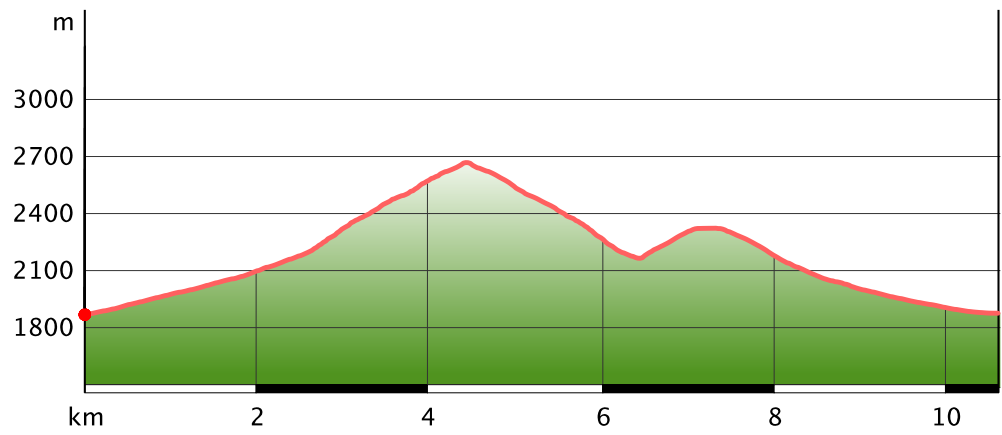

# Wanderung P7 - Val dal Botsch - Fuorcla Val dal Botsch - P8

Kartengrundlagen: outdooractive Kartografie; OpenStreetMap (www.openstreetmap.org) Mitwirkende, CC-BY-SA (www.creativecommons.org) Geodaten © swisstopo, © BAFU

# Wanderung P7 - Val dal Botsch - Fuorcla Val dal Botsch - P8

## Höhenprofil

### Wanderung

Strecke ↔ 10,7 km

Dauer ⌚ 4:15 h

Aufstieg ▲ 1100 m

Abstieg ▼ 1100 m