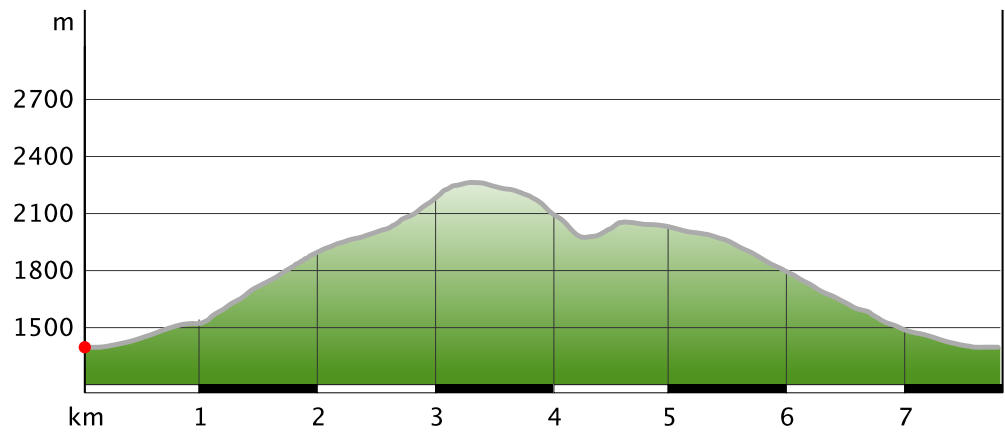

# Wanderung Randa - Europahütte - Hängebrücke - Randa

## Höhenprofil

### Wanderung

Strecke ↔ 7,8 km

Dauer ⌚ 3:30 h

Aufstieg ▲ 870 m

Abstieg ▼ 870 m