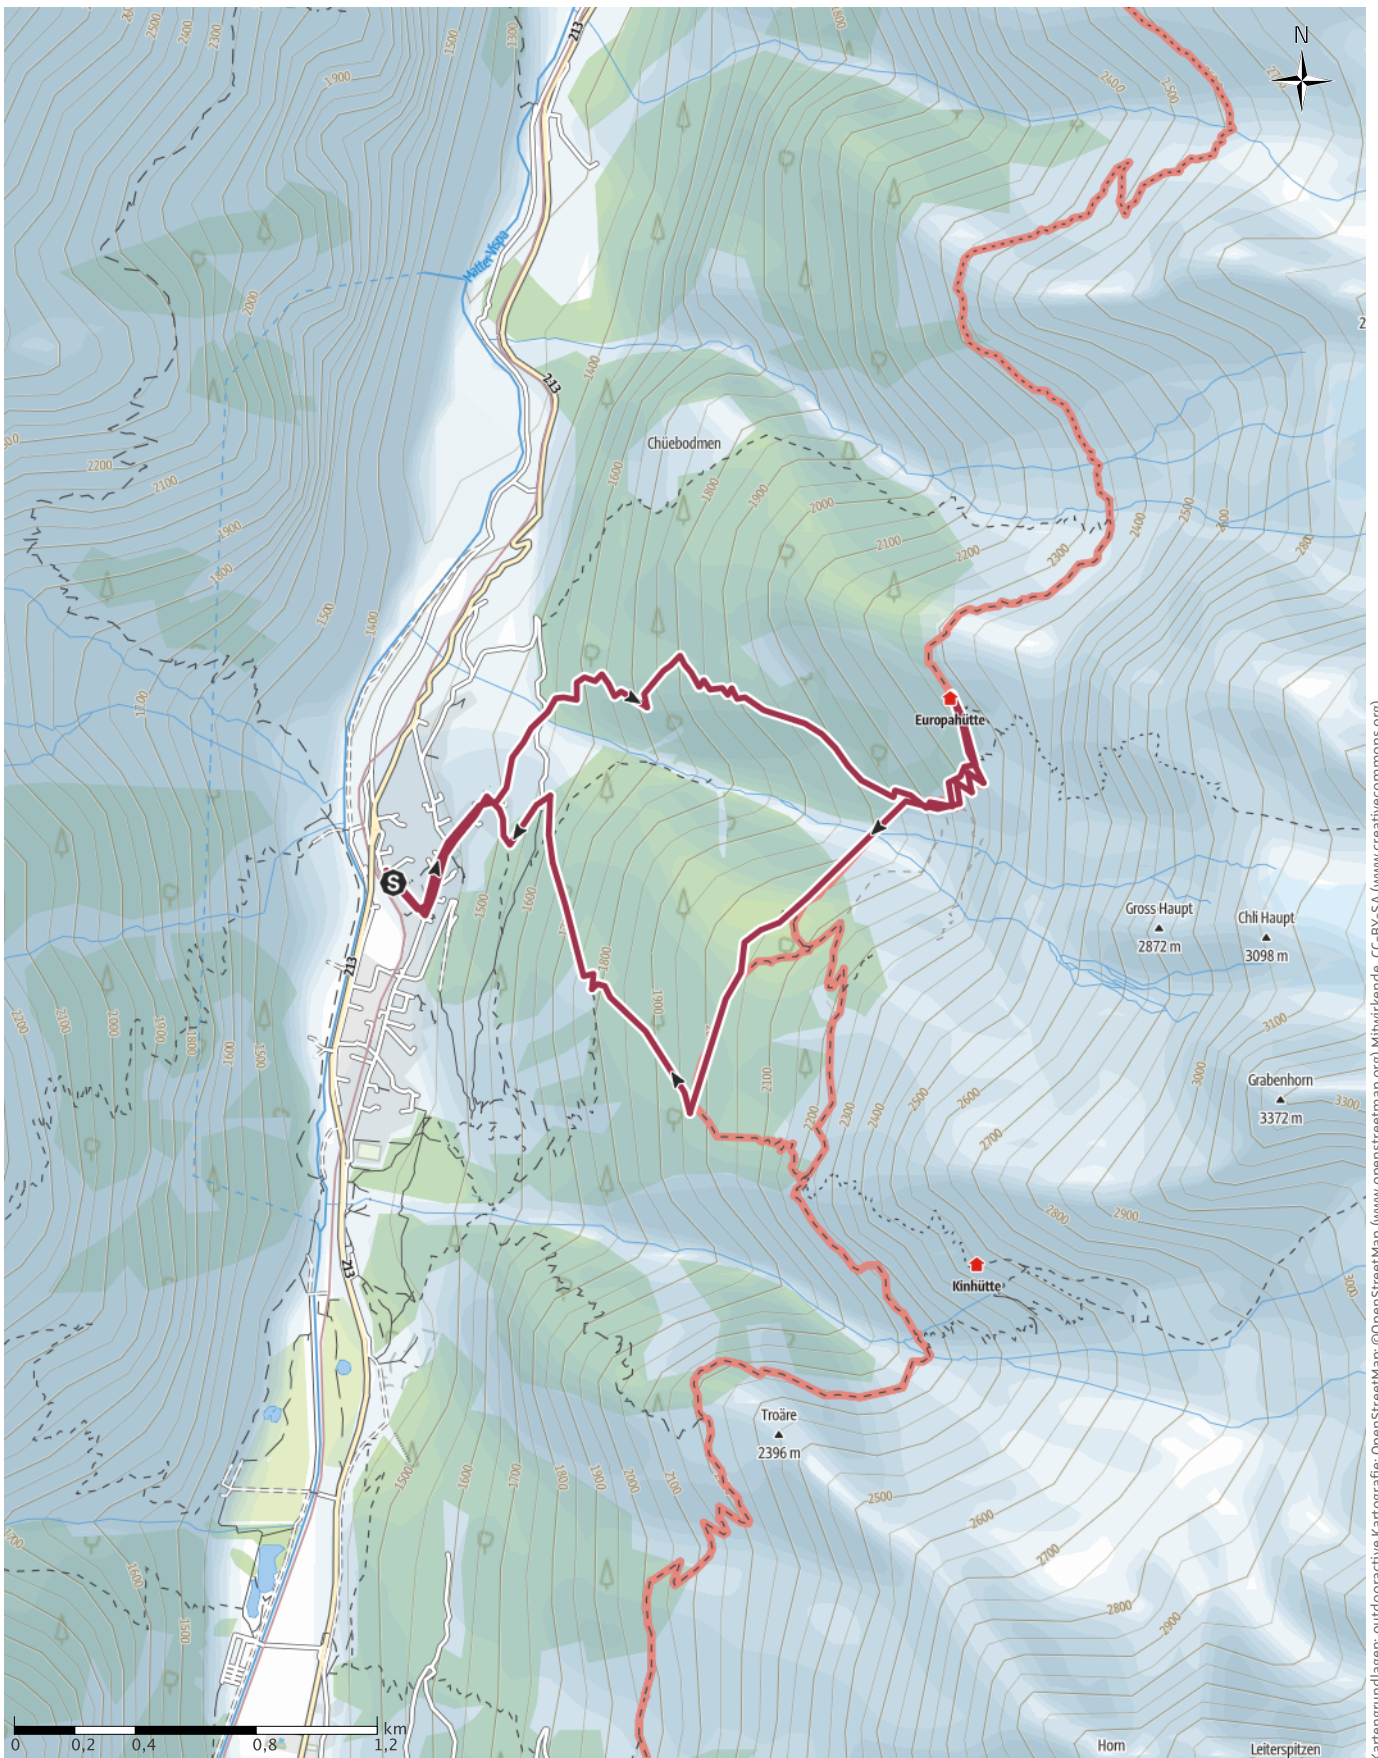

# Wanderung Randa - Europahütte - Hängebrücke - Randa

## Höhenprofil

### Wanderung

Strecke ↔ 7,8 km

Dauer ⌚ 3:30 h

Aufstieg ▲ 870 m

Abstieg ▼ 870 m