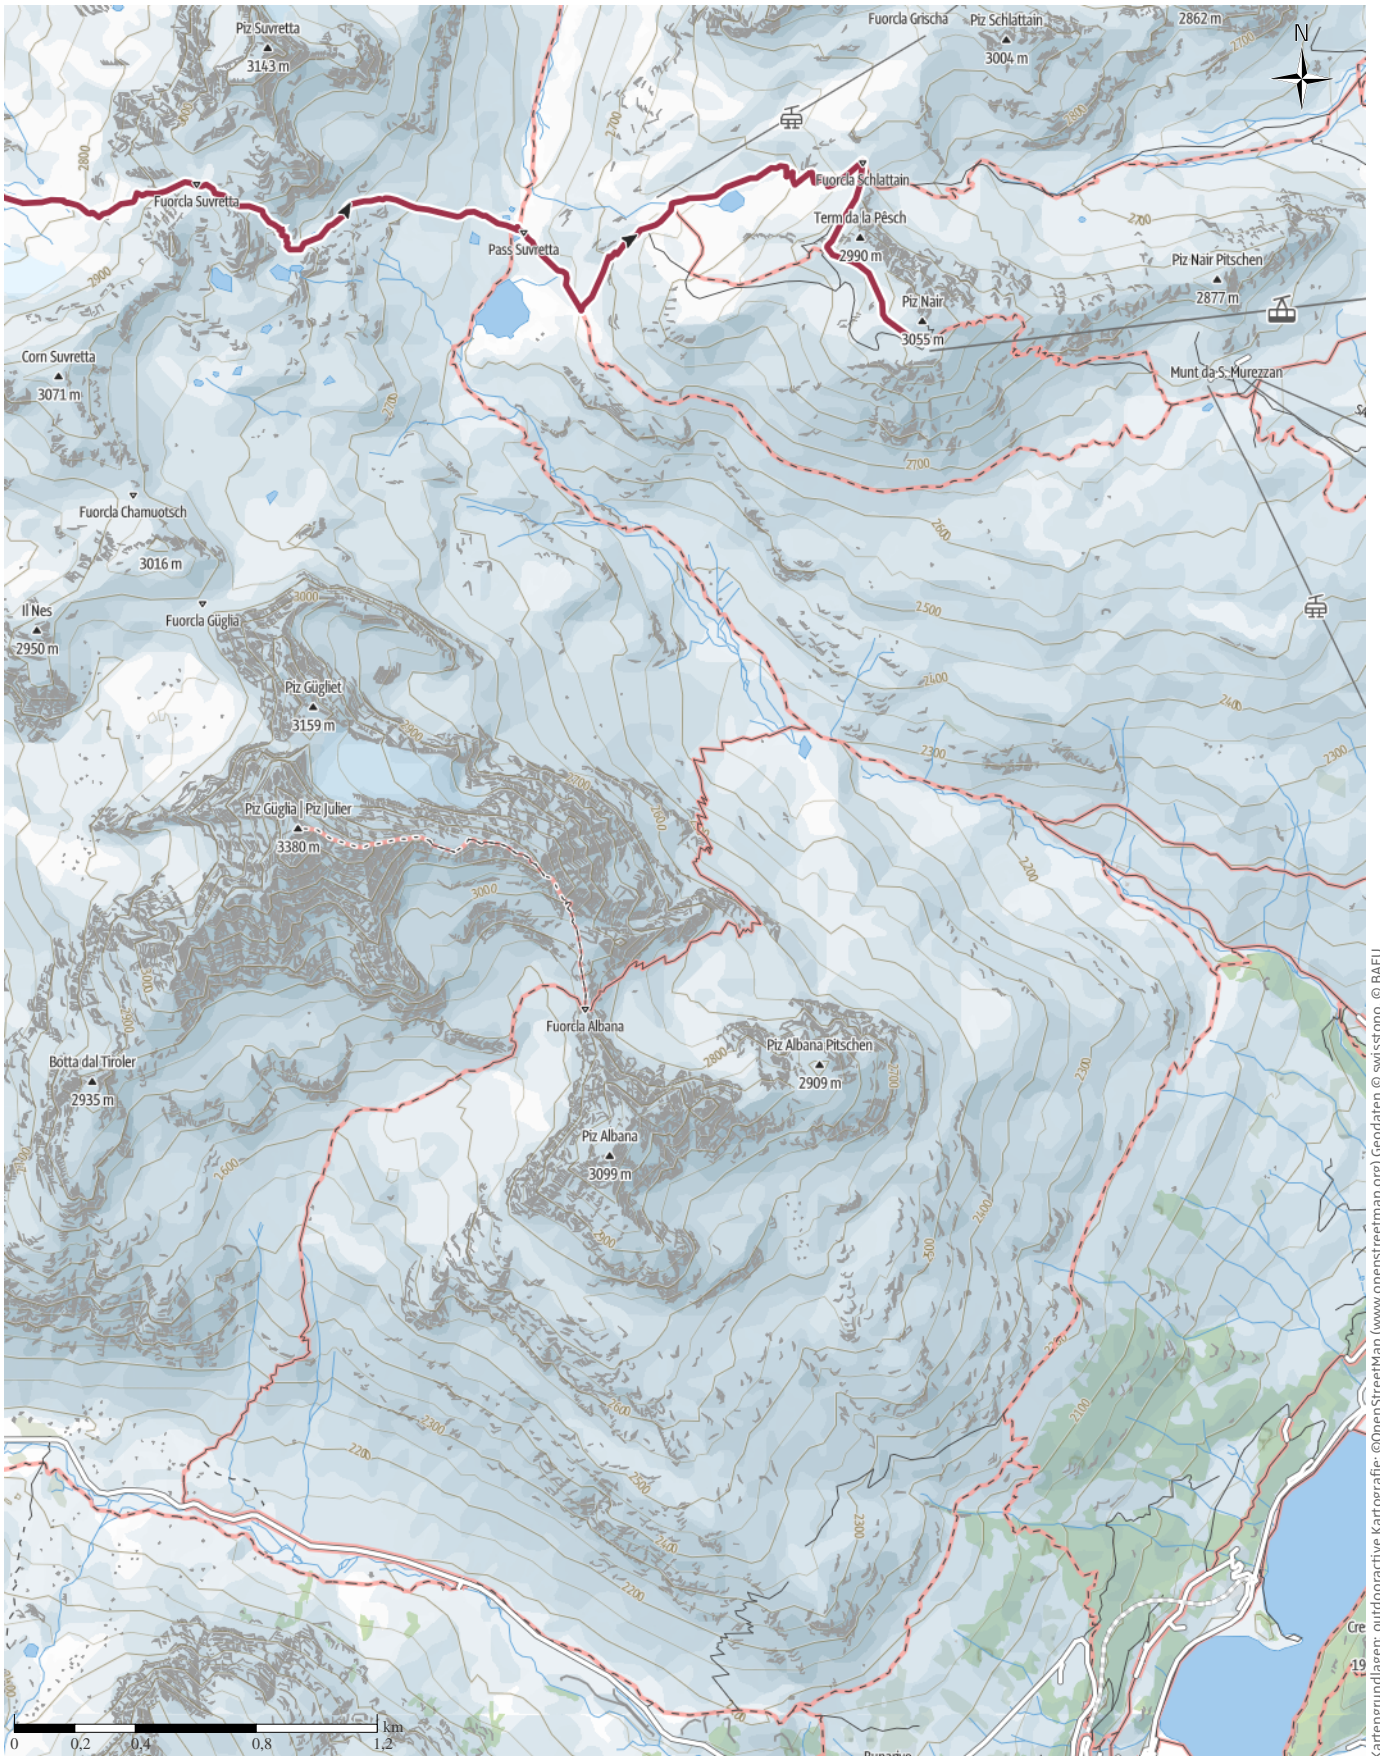

# Bergtour Chamanna Jenetsch - Fuorcla Suvretta - Pass Suvretta - Piz Nair

Kartengrundlagen: outdooractive Kartografie; ©OpenStreetMap (www.openstreetmap.org) Geodaten © swisstopo, © BAFU

# Bergtour Chamanna Jenatsch - Fuorcla Suvretta - Pass Suvretta - Piz Nair

Kartengrundlagen: outdooractive Kartografie; ©OpenStreetMap (www.openstreetmap.org) Geodaten © swisstopo, © BAFU

# Bergtour Chamanna Jenatsch - Fuorcla Suvretta - Pass Suvretta - Piz Nair

### Wanderung

Strecke ↔ 8,5 km

Dauer ⌚ 4:00 h

Aufstieg ▲ 900 m

Abstieg ▼ 530 m