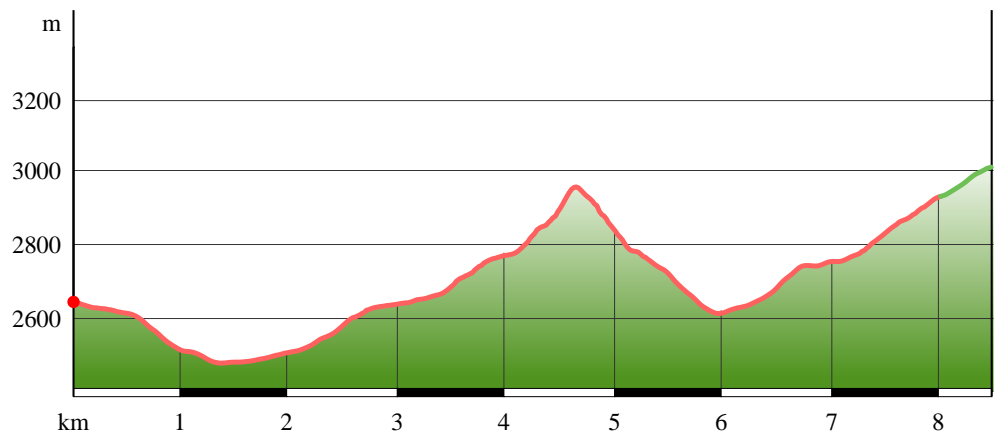

Bergtour Chamanna Jenatsch - Fuorcla Suvretta - Pass Suvretta - Piz Nair

Höhenprofil

Tourdaten

Wanderung

Strecke ↔ 8,5 km

Dauer ⌚ 4:00 h

Aufstieg ▲ 900 m

Abstieg ▼ 530 m

Höhenlage