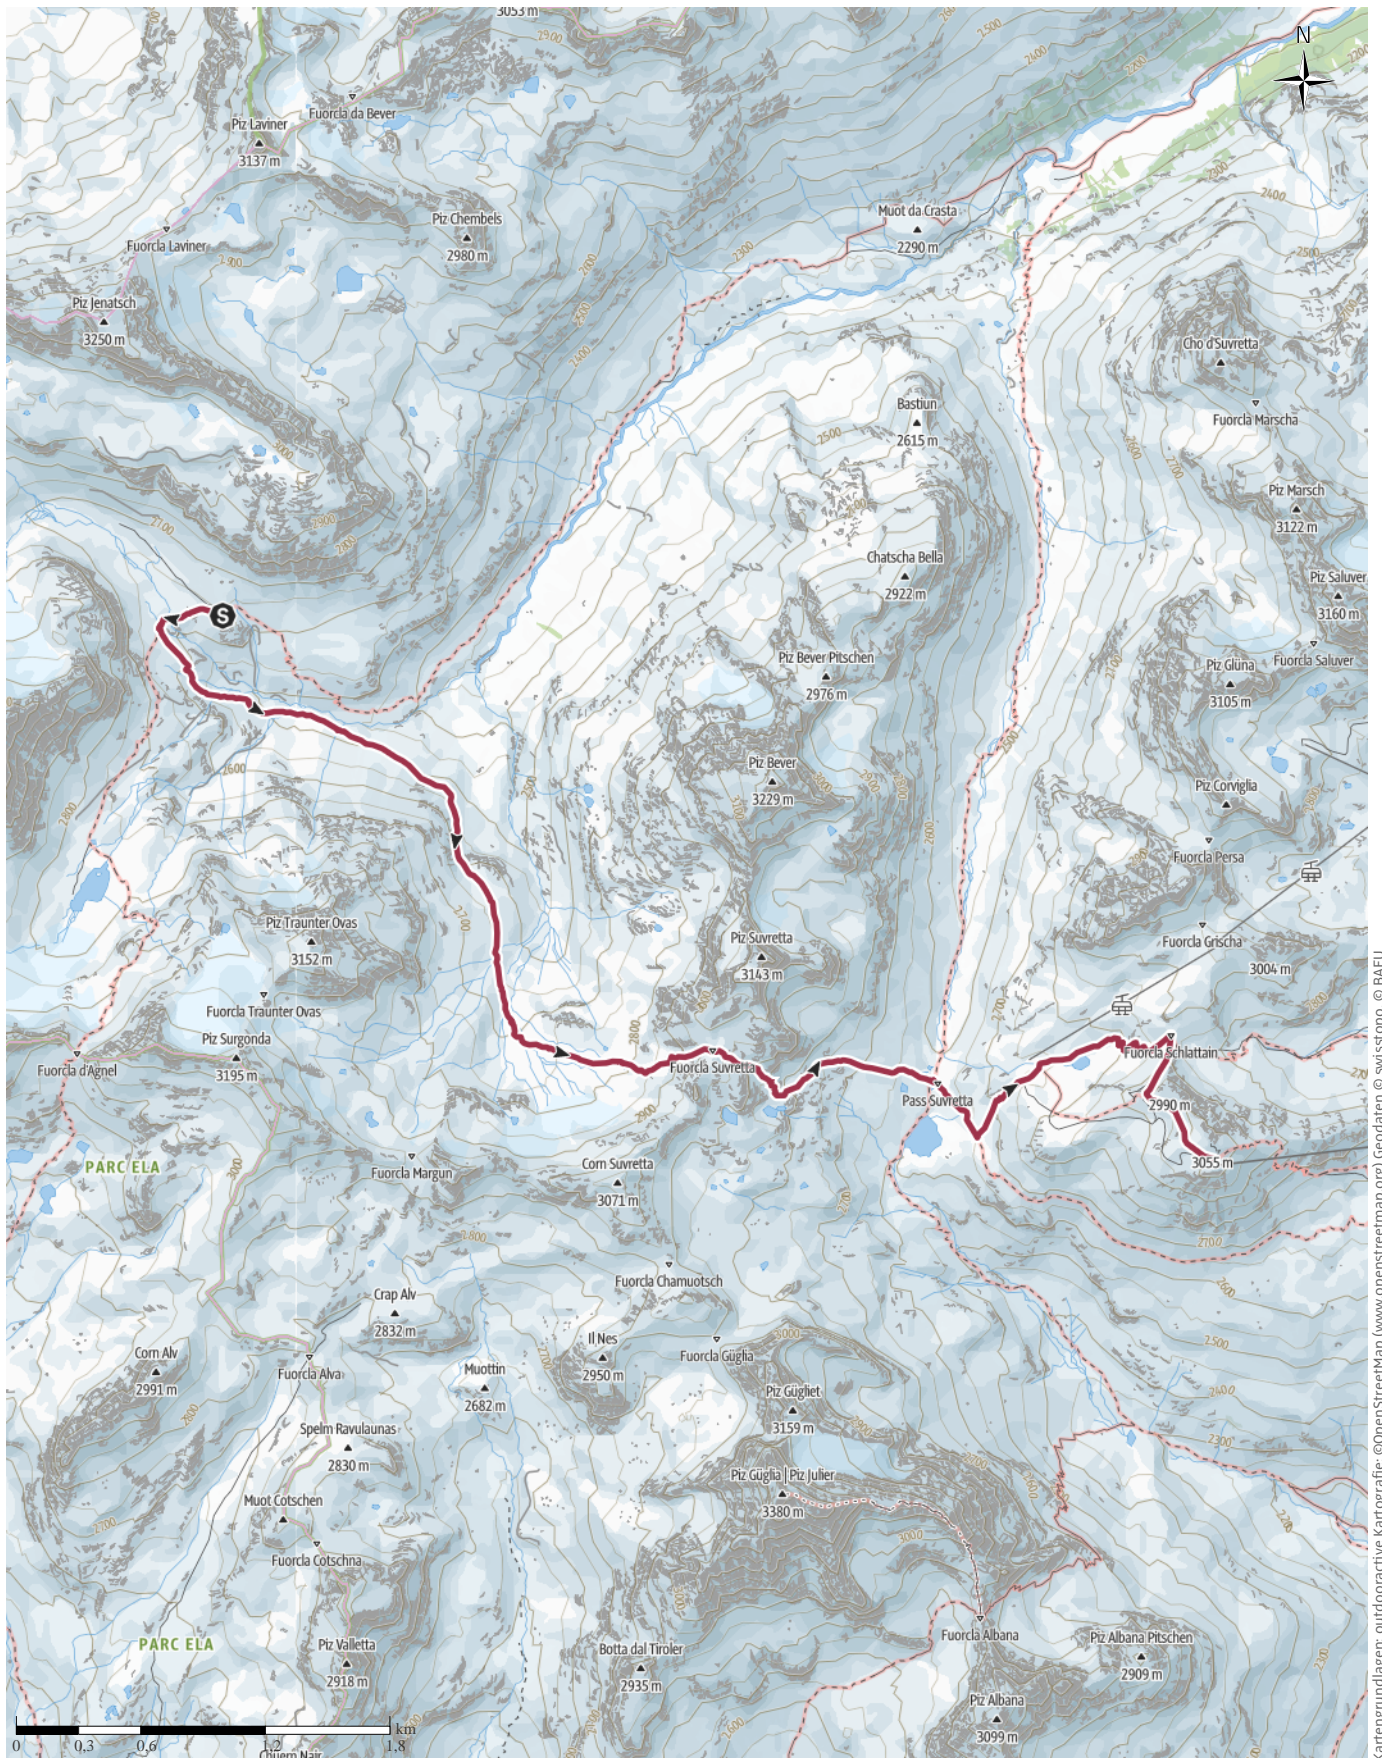

# Bergtour Chamanna Jenetsch - Fuorcla Suvretta - Pass Suvretta - Piz Nair

Kartengrundlagen: outdooractive Kartografie; ©OpenStreetMap (www.openstreetmap.org) Geodaten © swisstopo, © BAFU

# Bergtour Chamanna Jenatsch - Fuorcla Suvretta - Pass Suvretta - Piz Nair

Kartengrundlagen: outdooractive Kartografie; ©OpenStreetMap (www.openstreetmap.org) Geodaten © swisstopo, © BAFU

# Bergtour Chamanna Jenatsch - Fuorcla Suvretta - Pass Suvretta - Piz Nair

### Wanderung

Strecke ↔ 8,5 km

Dauer ⌚ 4:00 h

Aufstieg ▲ 900 m

Abstieg ▼ 530 m