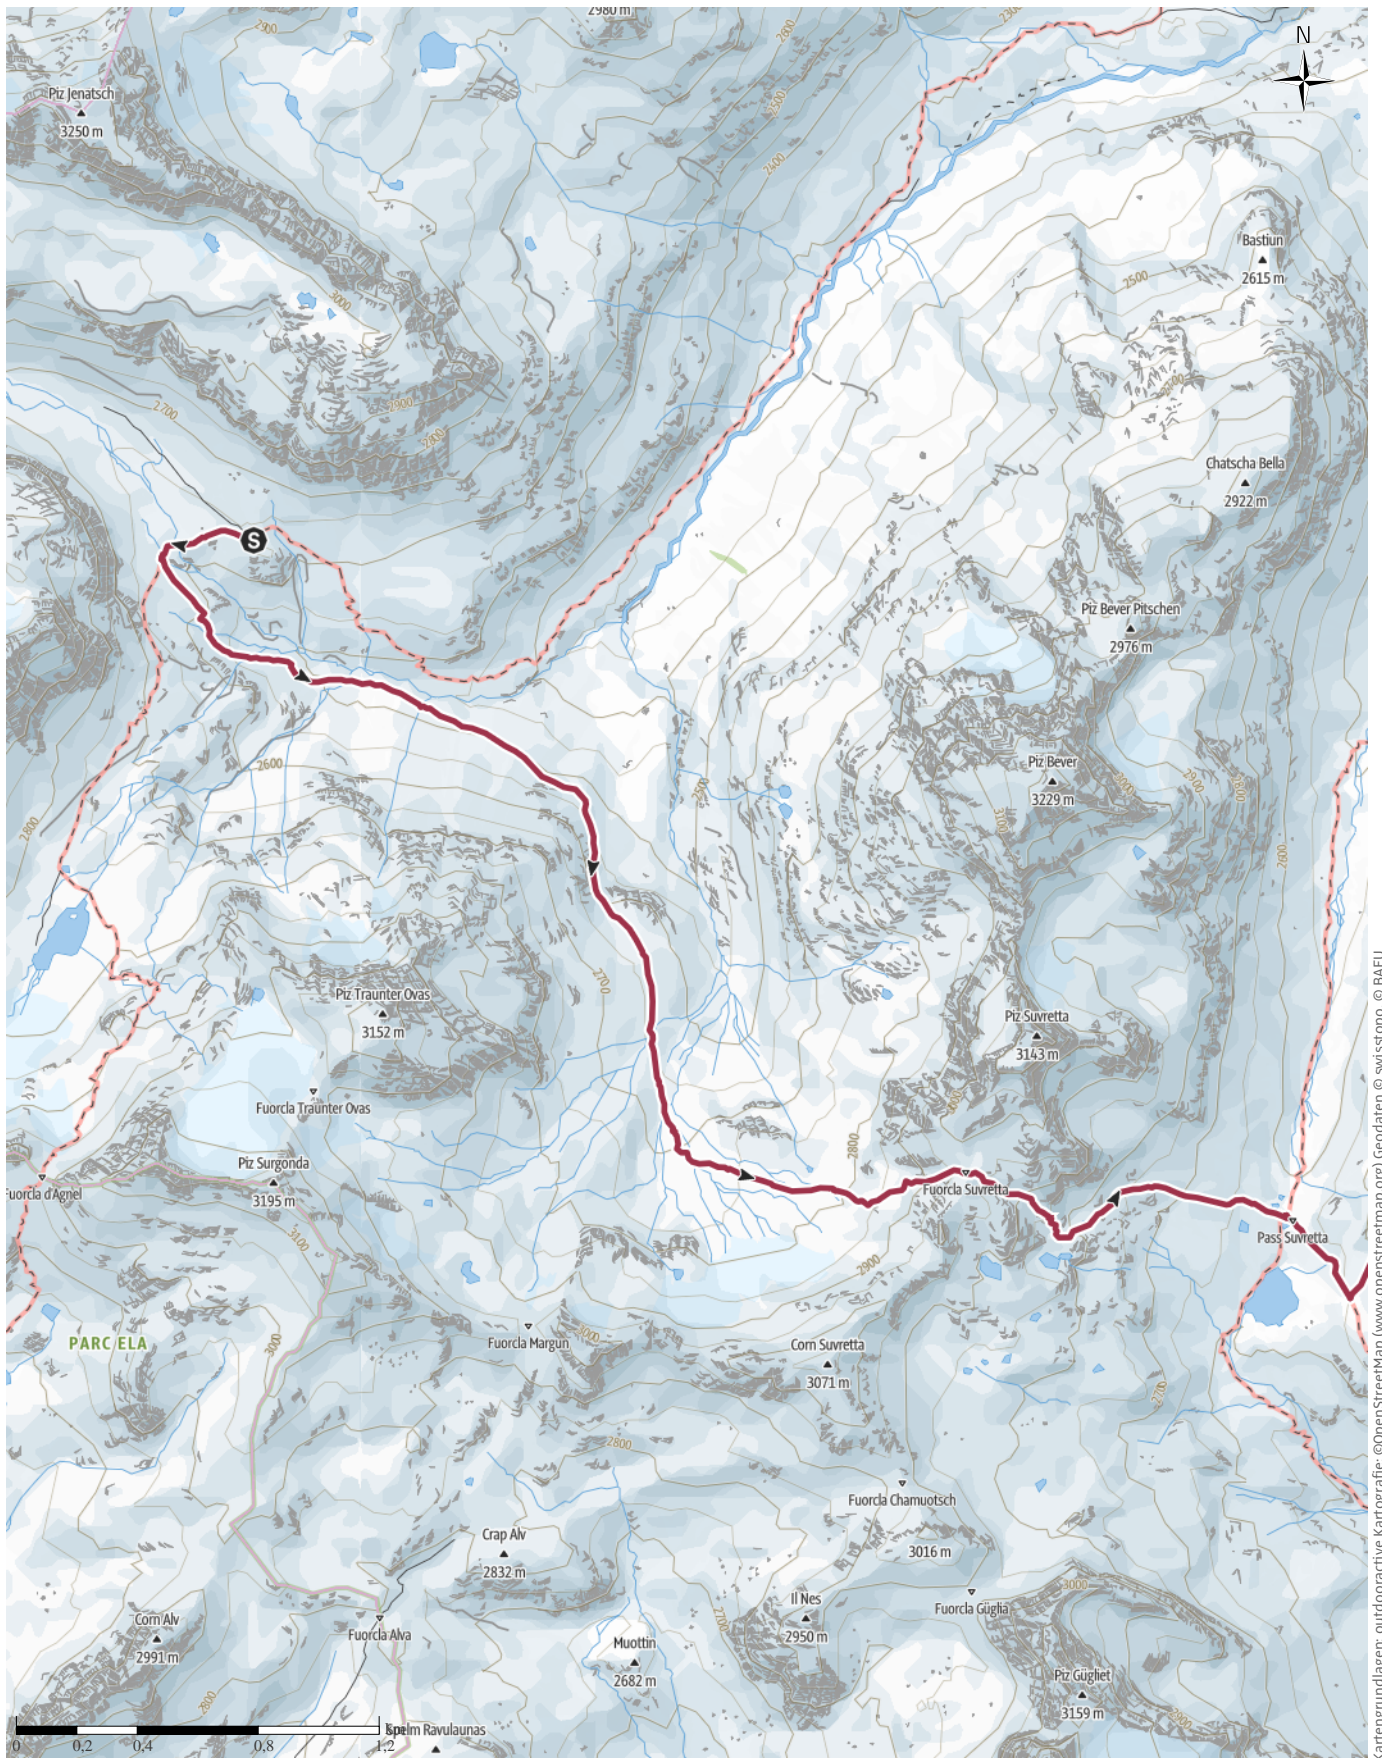

# Bergtour Chamanna Jenetsch - Fuorcla Suvretta - Pass Suvretta - Piz Nair

Kartengrundlagen: outdooractive Kartografie; ©OpenStreetMap (www.openstreetmap.org) Geodaten © swisstopo, © BAFU

# Bergtour Chamanna Jenatsch - Fuorcla Suvretta - Pass Suvretta - Piz Nair

Kartengrundlagen: outdooractive Kartografie; ©OpenStreetMap (www.openstreetmap.org) Geodaten © swisstopo, © BAFU

# Bergtour Chamanna Jenatsch - Fuorcla Suvretta - Pass Suvretta - Piz Nair

### Wanderung

Strecke ↔ 8,5 km

Dauer ⌚ 4:00 h

Aufstieg ▲ 900 m

Abstieg ▼ 530 m