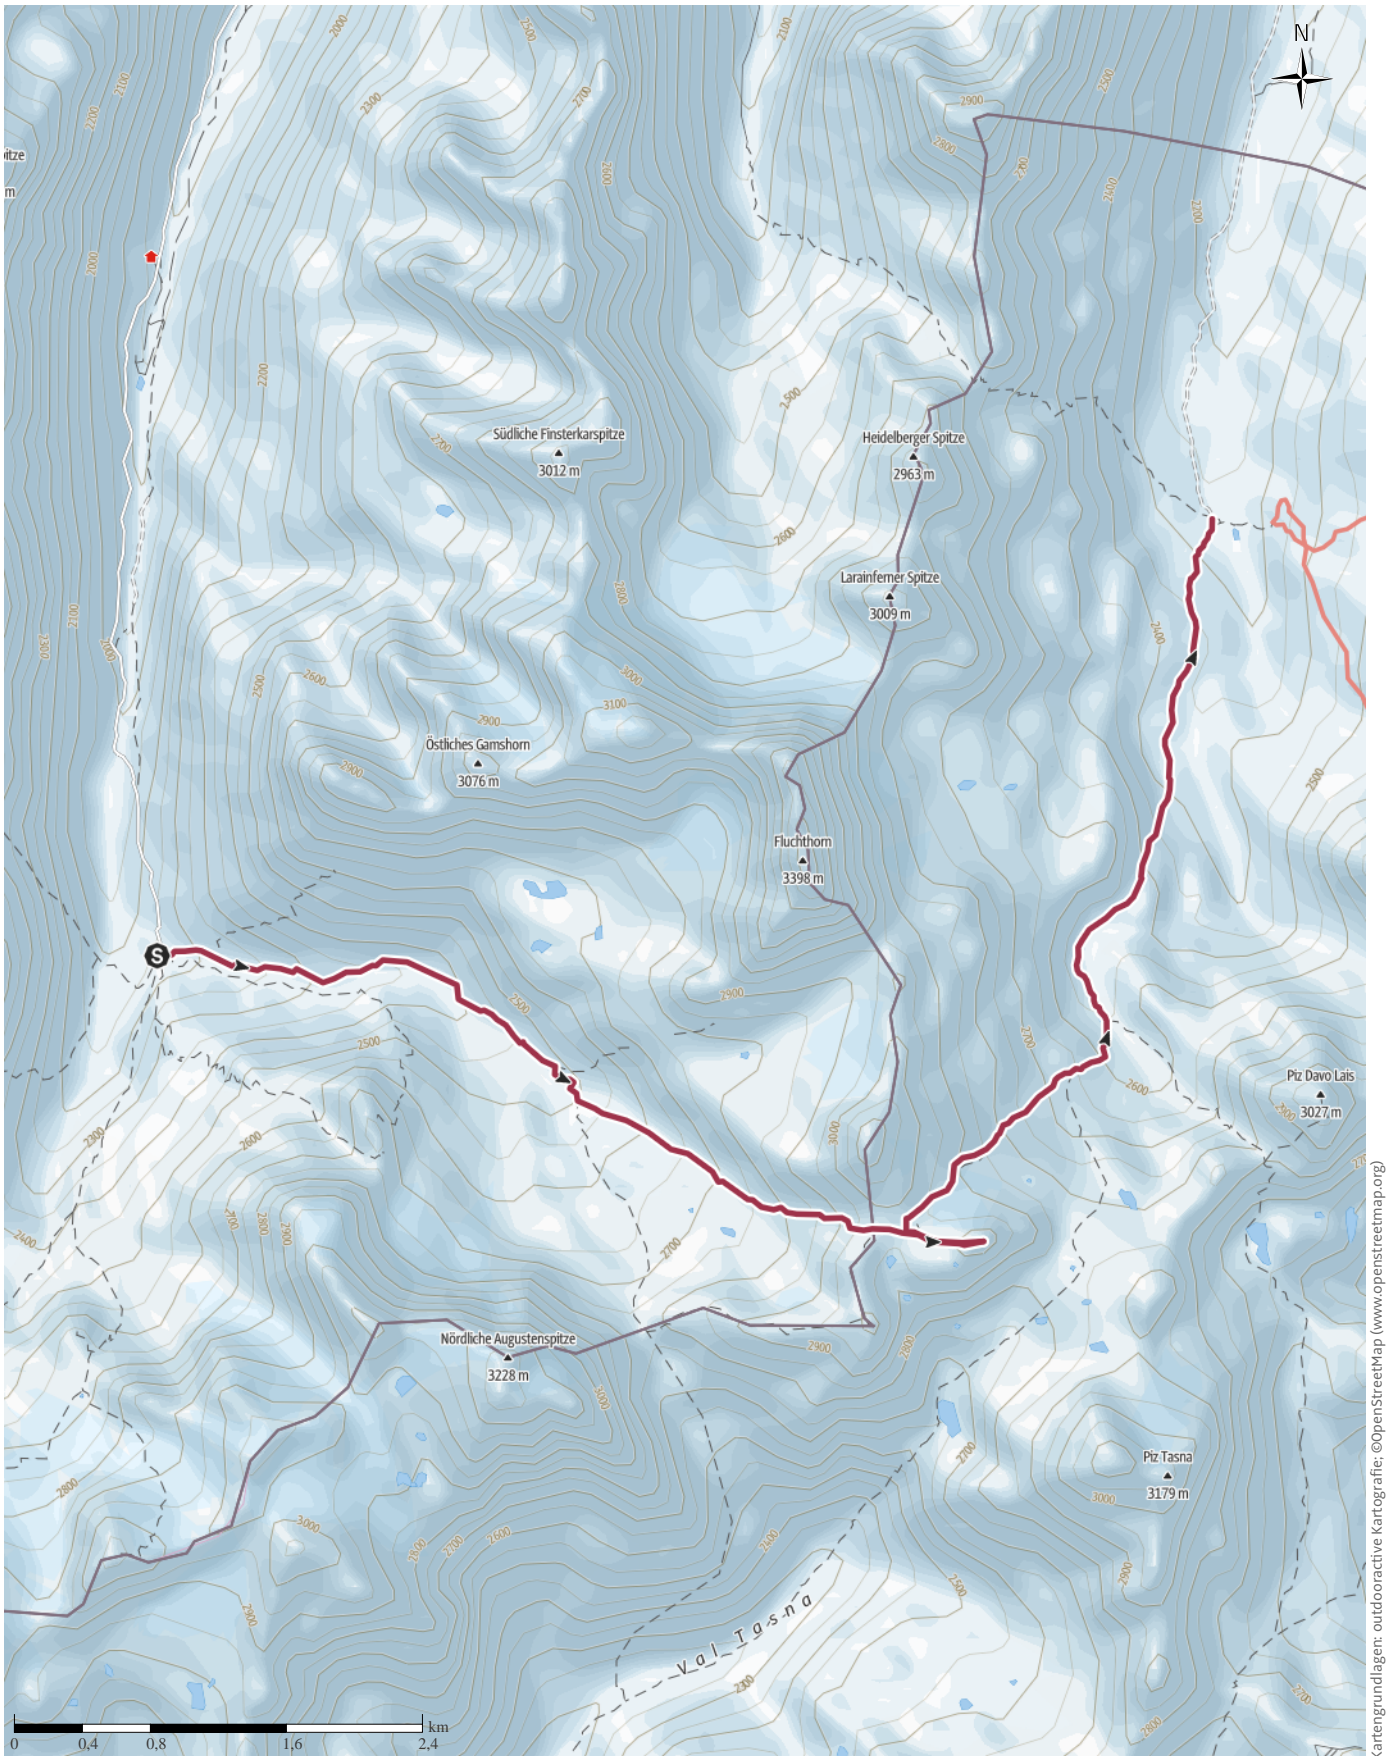

Bergtour Jamtalhütte - Kronenjoch - Breite Krone - Heidelbergerhütte

Kartengrundlagen: outdooractive Kartografie; ©OpenStreetMap (www.openstreetmap.org)

Bergtour Jamtalhütte - Kronenjoch - Breite Krone - Heidelbergerhütte

Kartengrundlagen: outdooractive Kartografie; ©OpenStreetMap (www.openstreetmap.org)

Bergtour Jamtalhütte - Kronenjoch - Breite Krone - Heidelbergerhütte

Kartengrundlagen: outdooractive Kartografie; ©OpenStreetMap (www.openstreetmap.org)

Bergtour Jamtalhütte - Kronenjoch - Breite Krone - Heidelbergerhütte

Höhenprofil

Tourdaten

Wanderung

Strecke ↔ 11,7 km

Dauer ⌚ 5:30 h

Aufstieg ↗ 920 m

Abstieg ↘ 820 m

Höhenlage