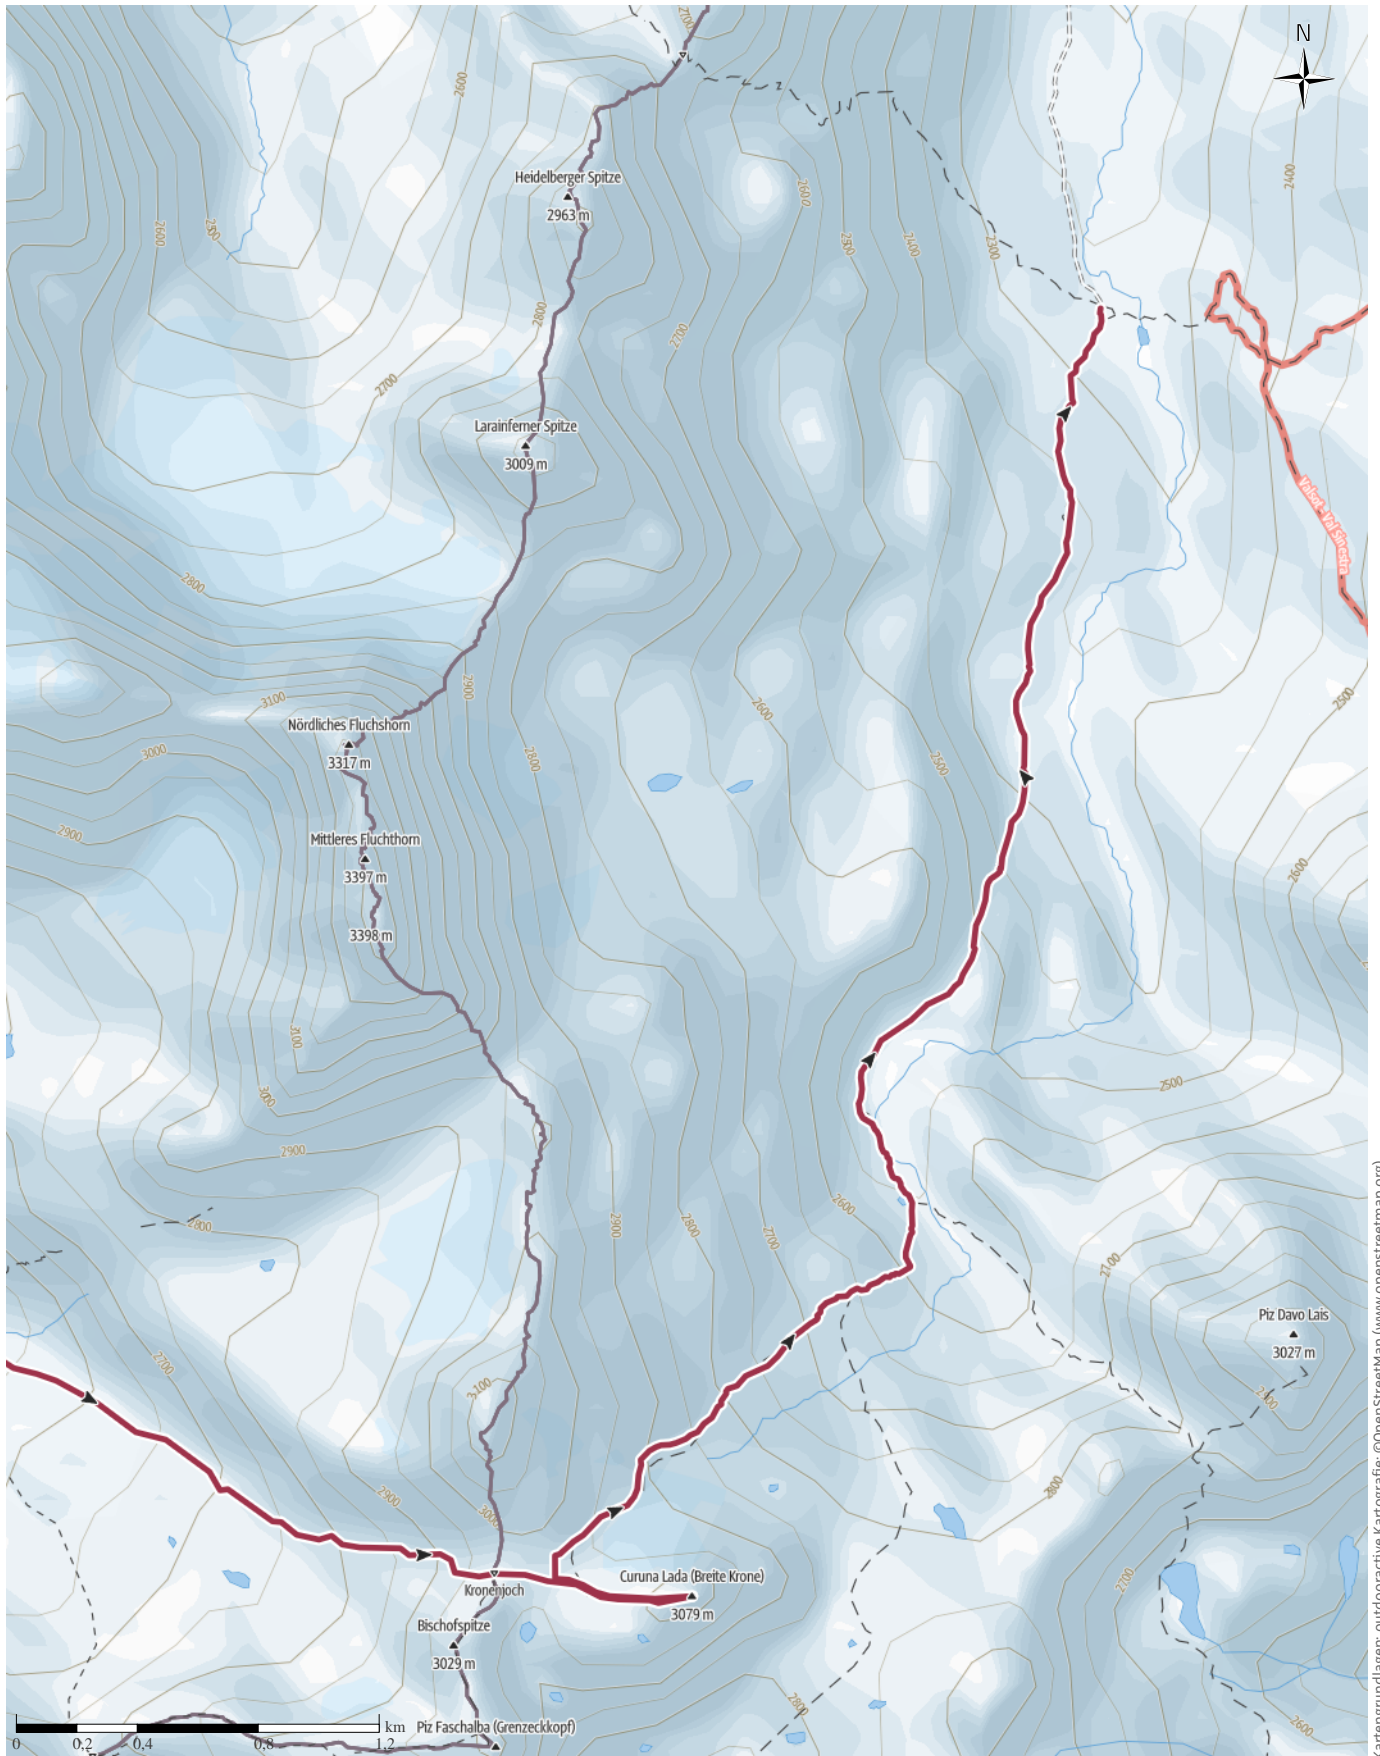

Bergtour Jamtalhütte - Kronenjoch - Breite Krone - Heidelbergerhütte

Kartengrundlagen: outdooractive Kartografie; ©OpenStreetMap (www.openstreetmap.org)

Bergtour Jamtalhütte - Kronenjoch - Breite Krone - Heidelbergerhütte

Kartengrundlagen: outdooractive Kartografie; ©OpenStreetMap (www.openstreetmap.org)

Bergtour Jamtalhütte - Kronenjoch - Breite Krone - Heidelbergerhütte

Kartengrundlagen: outdooractive Kartografie; ©OpenStreetMap (www.openstreetmap.org)

Bergtour Jamtalhütte - Kronenjoch - Breite Krone - Heidelbergerhütte

Höhenprofil

Tourdaten

Wanderung

Strecke ↔ 11,7 km

Dauer ⌚ 5:30 h

Aufstieg ↗ 920 m

Abstieg ↘ 820 m

Höhenlage