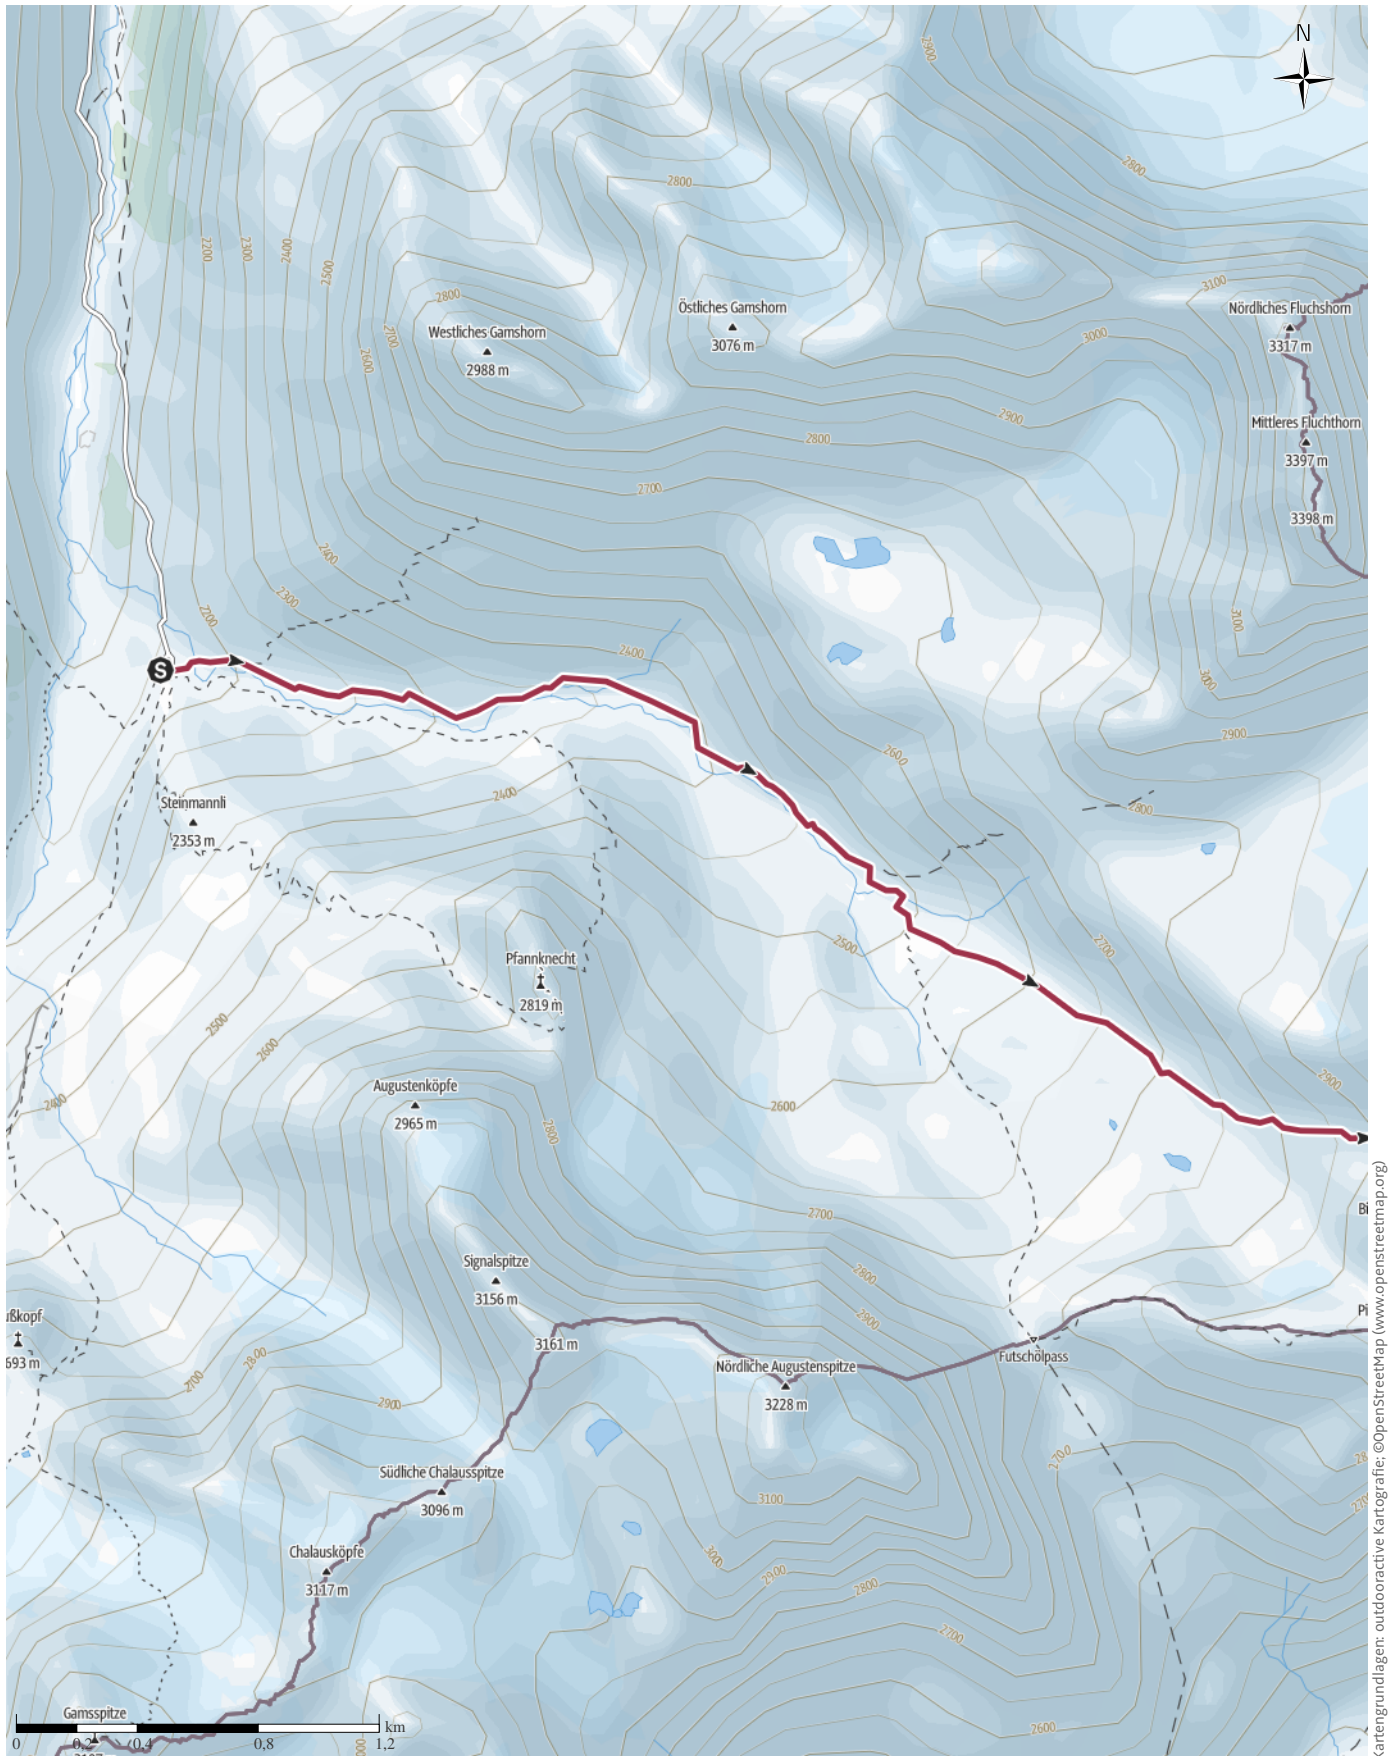

Bergtour Jamtalhütte - Kronenjoch - Breite Krone - Heidelbergerhütte

Kartengrundlagen: outdooractive Kartografie; ©OpenStreetMap (www.openstreetmap.org)

Bergtour Jamtalhütte - Kronenjoch - Breite Krone - Heidelbergerhütte

Kartengrundlagen: outdooractive Kartografie; ©OpenStreetMap (www.openstreetmap.org)

Bergtour Jamtalhütte - Kronenjoch - Breite Krone - Heidelbergerhütte

Kartengrundlagen: outdooractive Kartografie; ©OpenStreetMap (www.openstreetmap.org)

Bergtour Jamtalhütte - Kronenjoch - Breite Krone - Heidelbergerhütte

Höhenprofil

Tourdaten

Wanderung

Strecke ↔ 11,7 km

Dauer ⌚ 5:30 h

Aufstieg ↗ 920 m

Abstieg ↘ 820 m

Höhenlage