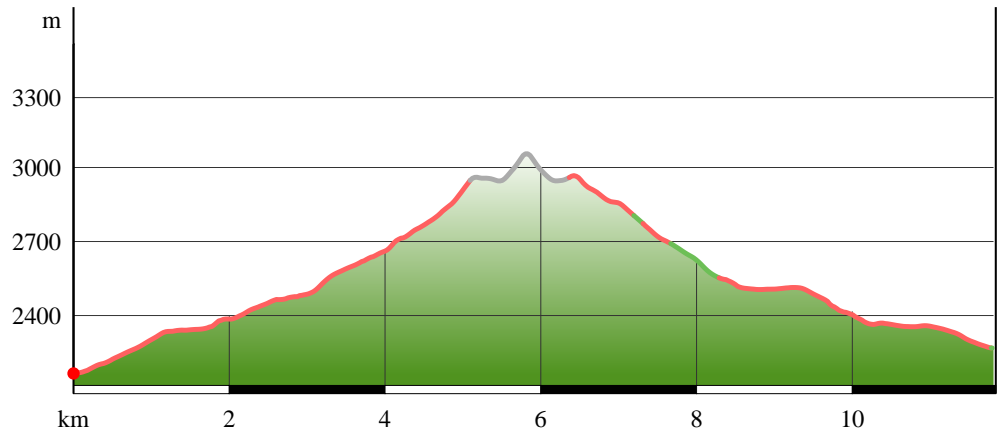

Bergtour Jamtalhütte - Kronenjoch - Breite Krone - Heidelbergerhütte

Kartengrundlagen: outdooractive Kartografie; ©OpenStreetMap (www.openstreetmap.org)

Bergtour Jamtalhütte - Kronenjoch - Breite Krone - Heidelbergerhütte

Kartengrundlagen: outdooractive Kartografie; ©OpenStreetMap (www.openstreetmap.org)

Bergtour Jamtalhütte - Kronenjoch - Breite Krone - Heidelbergerhütte

Kartengrundlagen: outdooractive Kartografie; ©OpenStreetMap (www.openstreetmap.org)

Bergtour Jamtalhütte - Kronenjoch - Breite Krone - Heidelbergerhütte

Höhenprofil

Tourdaten

Wanderung

Strecke ↔ 11,7 km

Dauer ⌚ 5:30 h

Aufstieg ↗ 920 m

Abstieg ↘ 820 m

Höhenlage