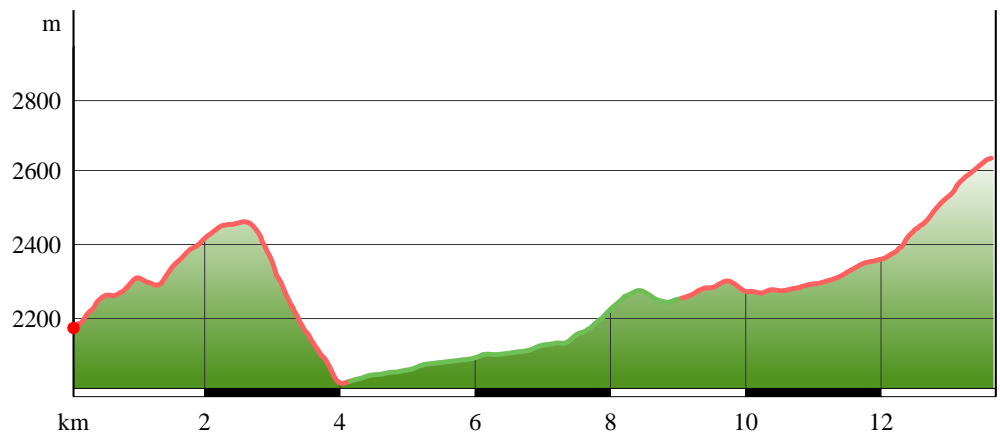

Wanderung Crap Alv - Fuorcla Crap Alv - Val Bever - Chamanna Jenatsch

Kartengrundlagen: outdooractive Kartografie; ©OpenStreetMap (www.openstreetmap.org) Geodaten © swisstopo, © BAFU

Wanderung Crap Alv - Fuorcla Crap Alv - Val Bever - Chamanna Jenatsch

Kartengrundlagen: outdooractive Kartografie; ©OpenStreetMap (www.openstreetmap.org) Geodaten © swisstopo, © BAFU

Wanderung Crap Alv - Fuorcla Crap Alv - Val Bever - Chamanna Jenetsch

Kartengrundlagen: outdooractive Kartografie; ©OpenStreetMap (www.openstreetmap.org) Geodaten © swisstopo, © BAFU

Wanderung Crap Alv - Fuorcla Crap Alv - Val Bever - Chamanna Jenatsch

Höhenprofil

Tourdaten

Wanderung

Strecke ↔ 13,8 km

Dauer ⌚ 4:45 h

Aufstieg ↗ 1000 m

Abstieg ↘ 530 m

Höhenlage