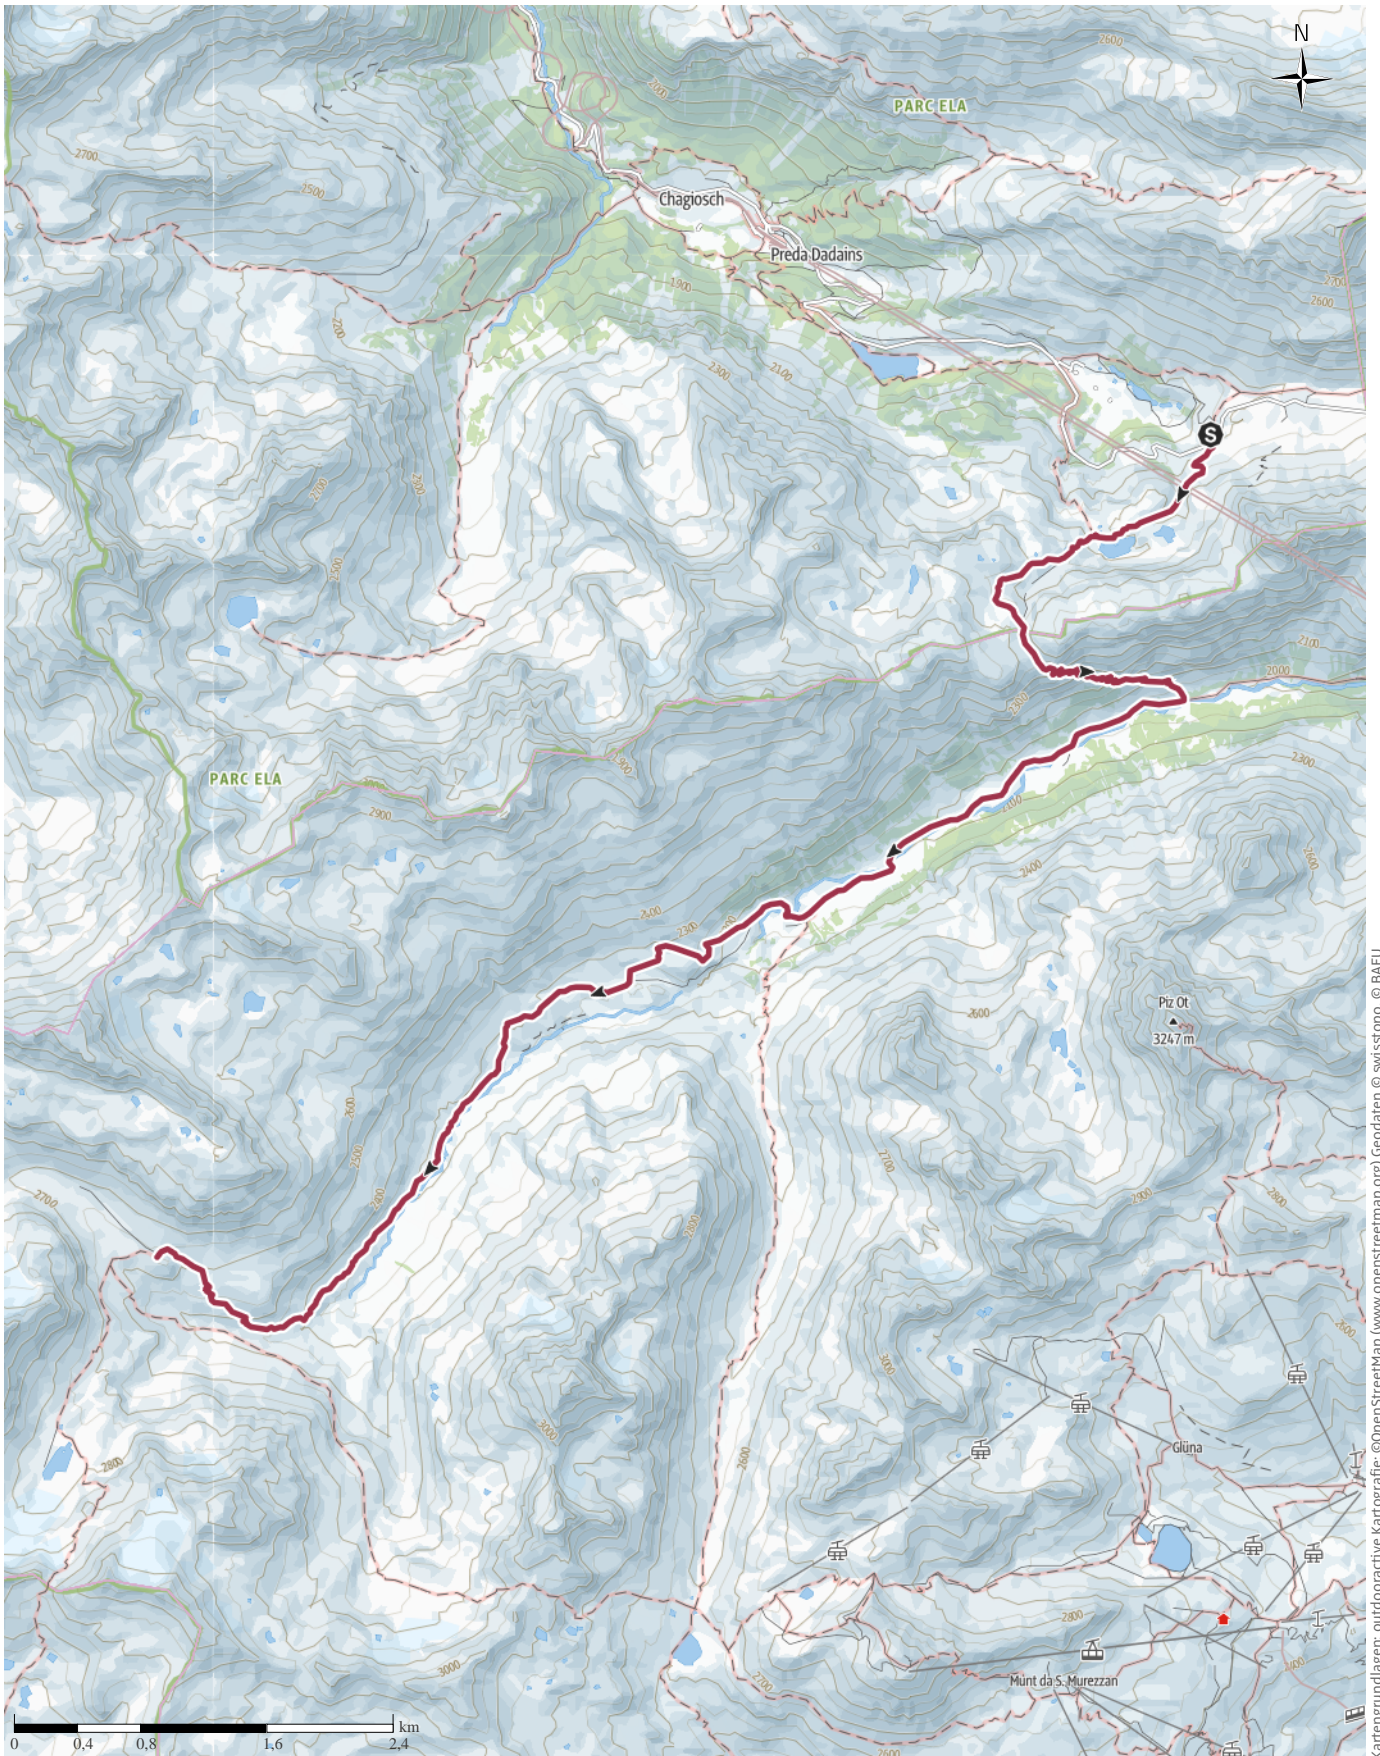

Wanderung Crap Alv - Fuorcla Crap Alv - Val Bever - Chamanna Jenatsch

Kartengrundlagen: outdooractive Kartografie; ©OpenStreetMap (www.openstreetmap.org) Geodaten © swisstopo, © BAFU

Wanderung Crap Alv - Fuorcla Crap Alv - Val Bever - Chamanna Jenatsch

Kartengrundlagen: outdooractive Kartografie; ©OpenStreetMap (www.openstreetmap.org) Geodaten © swisstopo, © BAFU

Wanderung Crap Alv - Fuorcla Crap Alv - Val Bever - Chamanna Jenetsch

Kartengrundlagen: outdooractive Kartografie; ©OpenStreetMap (www.openstreetmap.org) Geodaten © swisstopo, © BAFU

Wanderung Crap Alv - Fuorcla Crap Alv - Val Bever - Chamanna Jenatsch

Höhenprofil

Tourdaten

Wanderung

Strecke ↔ 13,8 km

Dauer ⌚ 4:45 h

Aufstieg ↗ 1000 m

Abstieg ↘ 530 m

Höhenlage