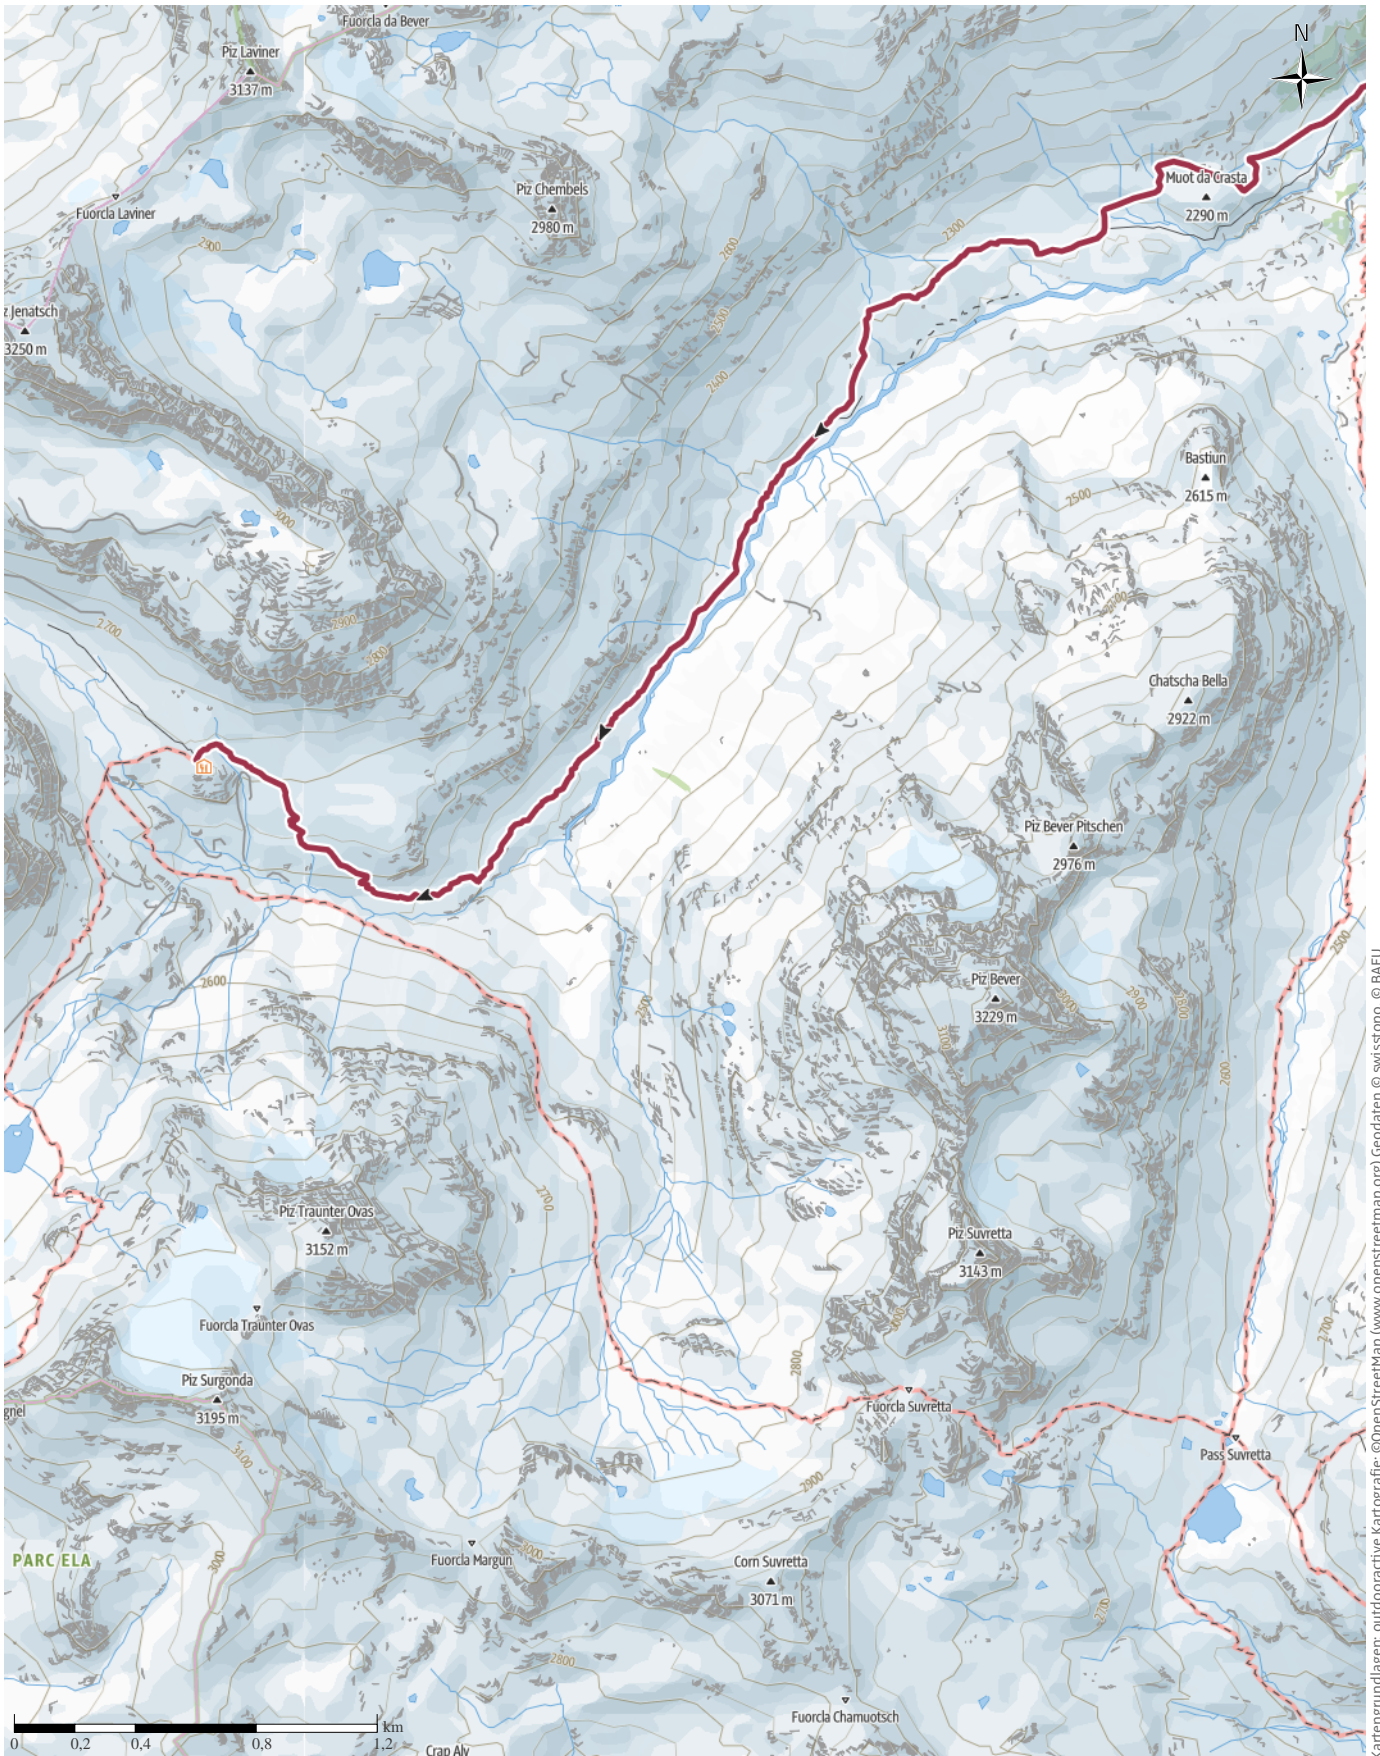

Wanderung Crap Alv - Fuorcla Crap Alv - Val Bever - Chamanna Jenatsch

Kartengrundlagen: outdooractive Kartografie; ©OpenStreetMap (www.openstreetmap.org) Geodaten © swisstopo, © BAFU

Wanderung Crap Alv - Fuorcla Crap Alv - Val Bever - Chamanna Jenatsch

Kartengrundlagen: outdooractive Kartografie; ©OpenStreetMap (www.openstreetmap.org) Geodaten © swisstopo, © BAFU

Wanderung Crap Alv - Fuorcla Crap Alv - Val Bever - Chamanna Jenetsch

Kartengrundlagen: outdooractive Kartografie; ©OpenStreetMap (www.openstreetmap.org) Geodaten © swisstopo, © BAFU

Wanderung Crap Alv - Fuorcla Crap Alv - Val Bever - Chamanna Jenatsch

Höhenprofil

Tourdaten

Wanderung

Strecke ↔ 13,8 km

Dauer ⌚ 4:45 h

Aufstieg ↗ 1000 m

Abstieg ↘ 530 m

Höhenlage