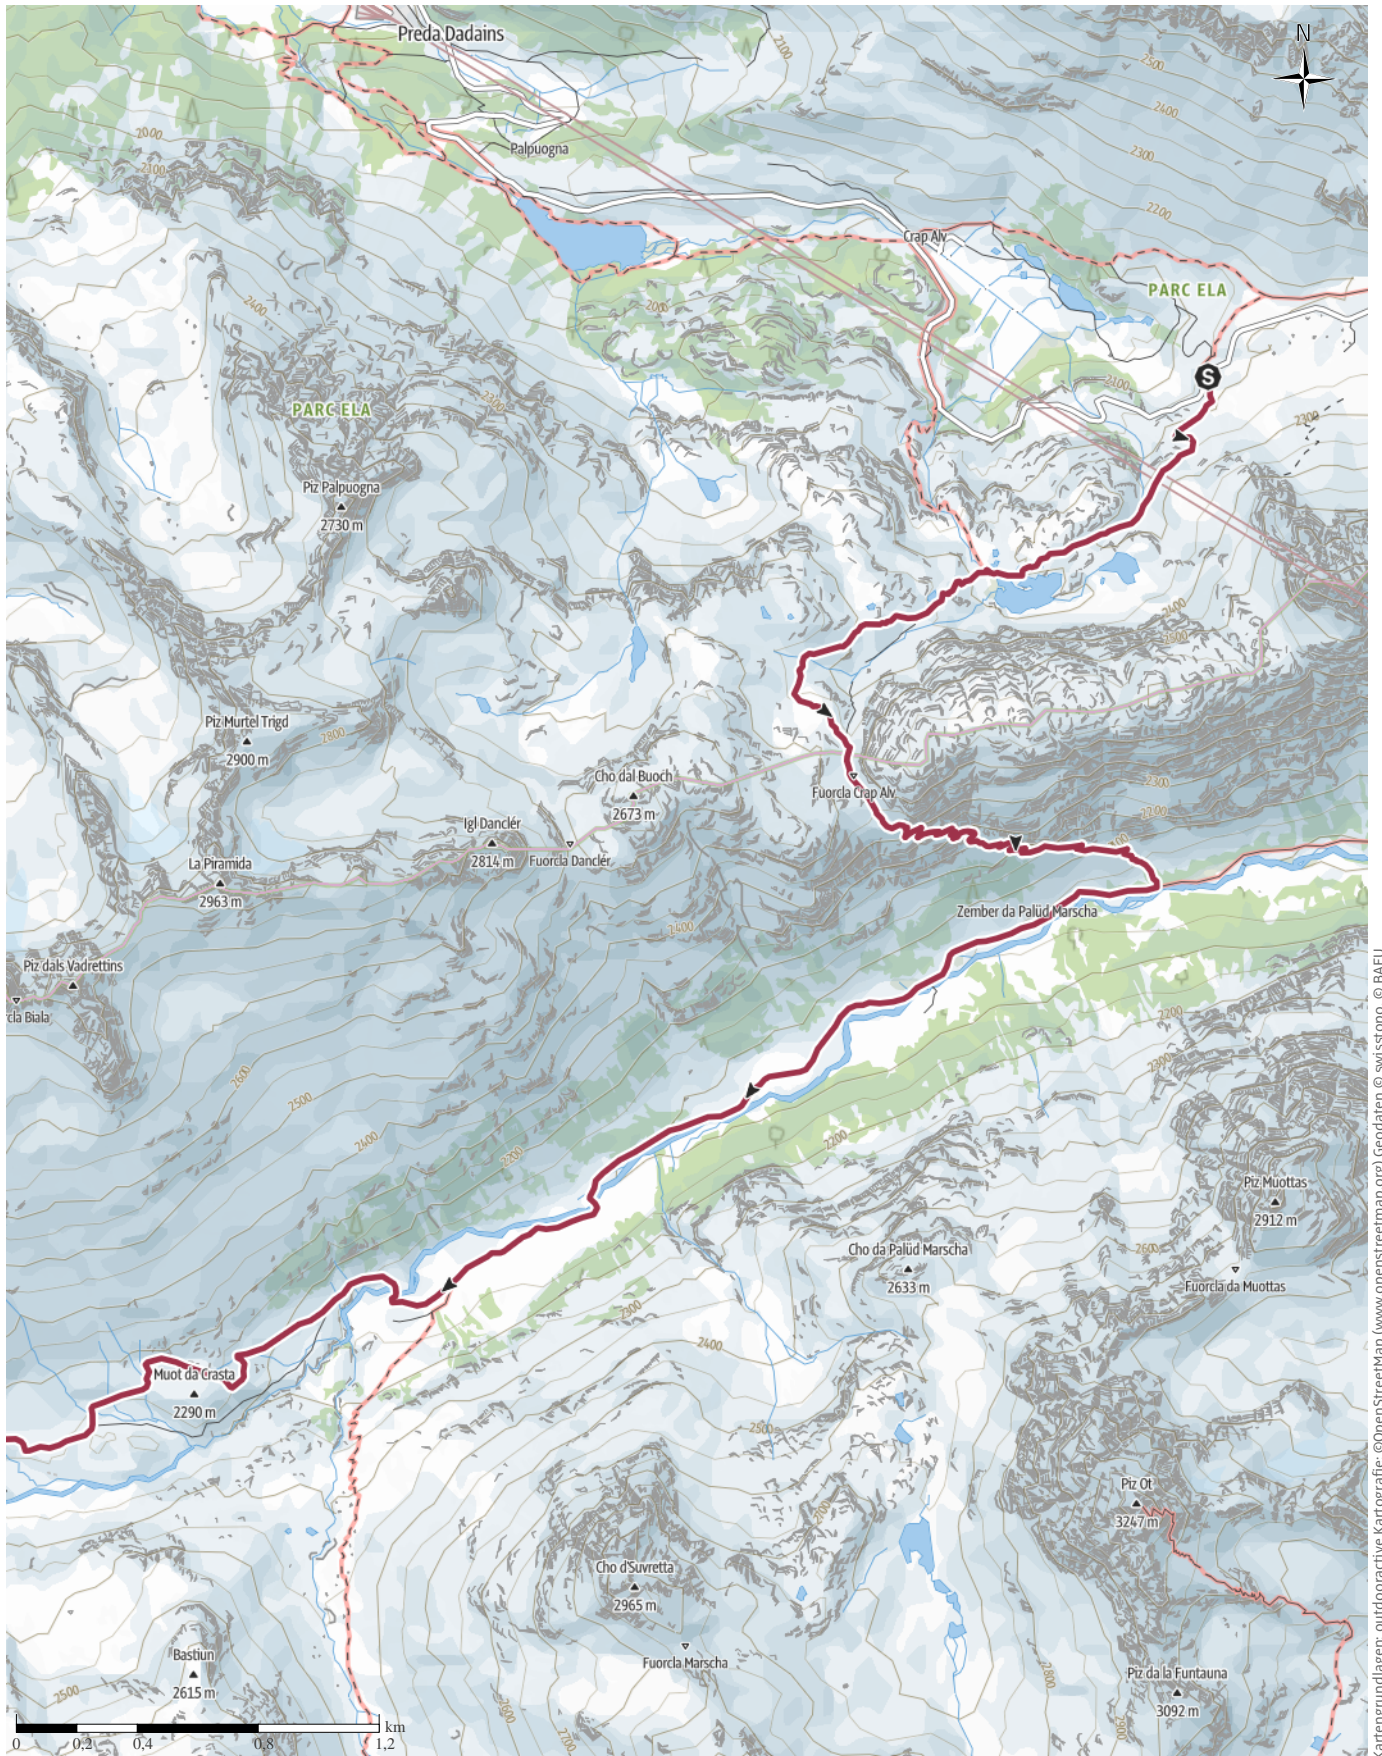

Wanderung Crap Alv - Fuorcla Crap Alv - Val Bever - Chamanna Jenatsch

Kartengrundlagen: outdooractive Kartografie; ©OpenStreetMap (www.openstreetmap.org) Geodaten © swisstopo, © BAFU

Wanderung Crap Alv - Fuorcla Crap Alv - Val Bever - Chamanna Jenatsch

Kartengrundlagen: outdooractive Kartografie; ©OpenStreetMap (www.openstreetmap.org) Geodaten © swisstopo, © BAFU

Wanderung Crap Alv - Fuorcla Crap Alv - Val Bever - Chamanna Jenetsch

Kartengrundlagen: outdooractive Kartografie; ©OpenStreetMap (www.openstreetmap.org) Geodaten © swisstopo, © BAFU

Wanderung Crap Alv - Fuorcla Crap Alv - Val Bever - Chamanna Jenatsch

Höhenprofil

Tourdaten

Wanderung

Strecke ↔ 13,8 km

Dauer ⌚ 4:45 h

Aufstieg ↗ 1000 m

Abstieg ↘ 530 m

Höhenlage