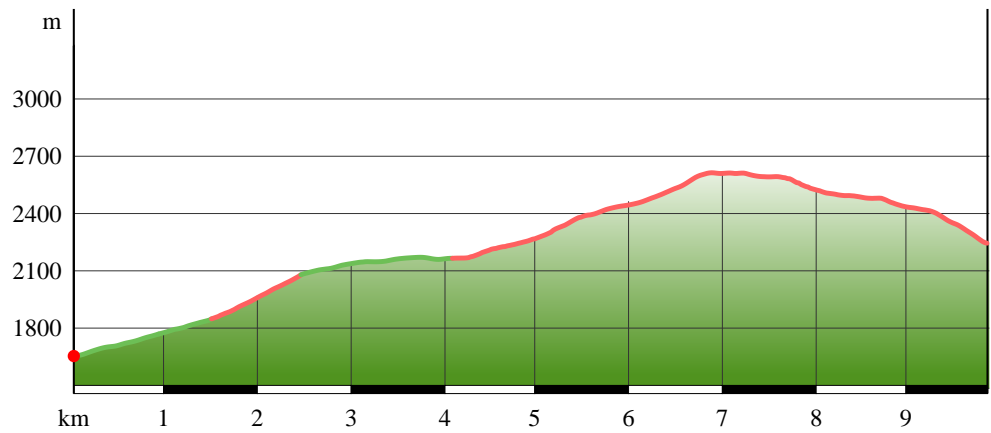

Wanderung Guarda - Lai Blau - Chamonna Tuoi

Höhenprofil

Tourdaten

Wanderung

Strecke ↔ 9,9 km

Dauer ⌚ 3:00 h

Aufstieg ▲ 955 m

Abstieg ▼ 370 m

Höhenlage