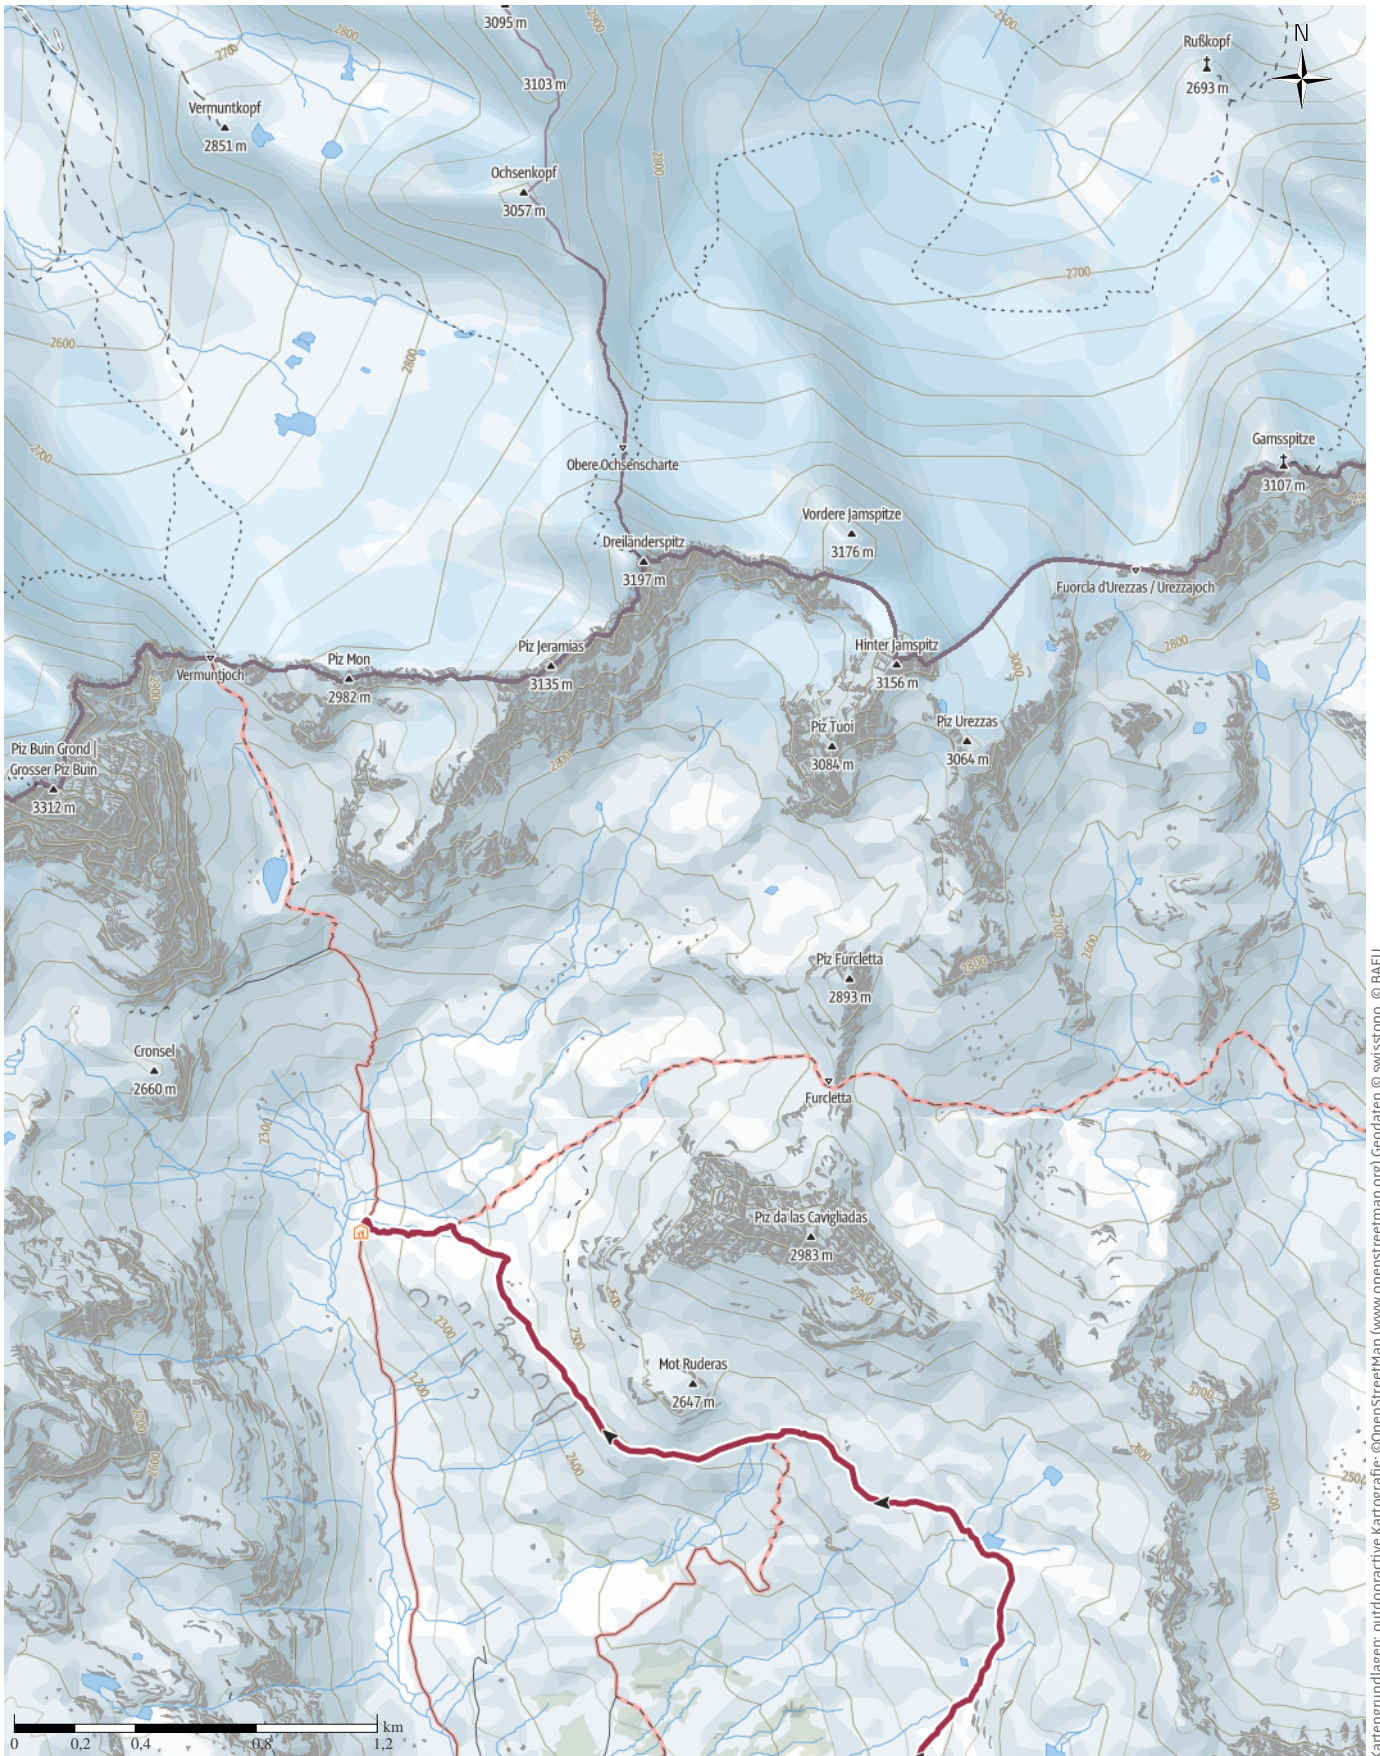

Wanderung Guarda - Lai Blau - Chamonna Tuoi

Kartengrundlagen: outdooractive Kartografie; ©OpenStreetMap (www.openstreetmap.org) Geodaten © swisstopo, © BAFU