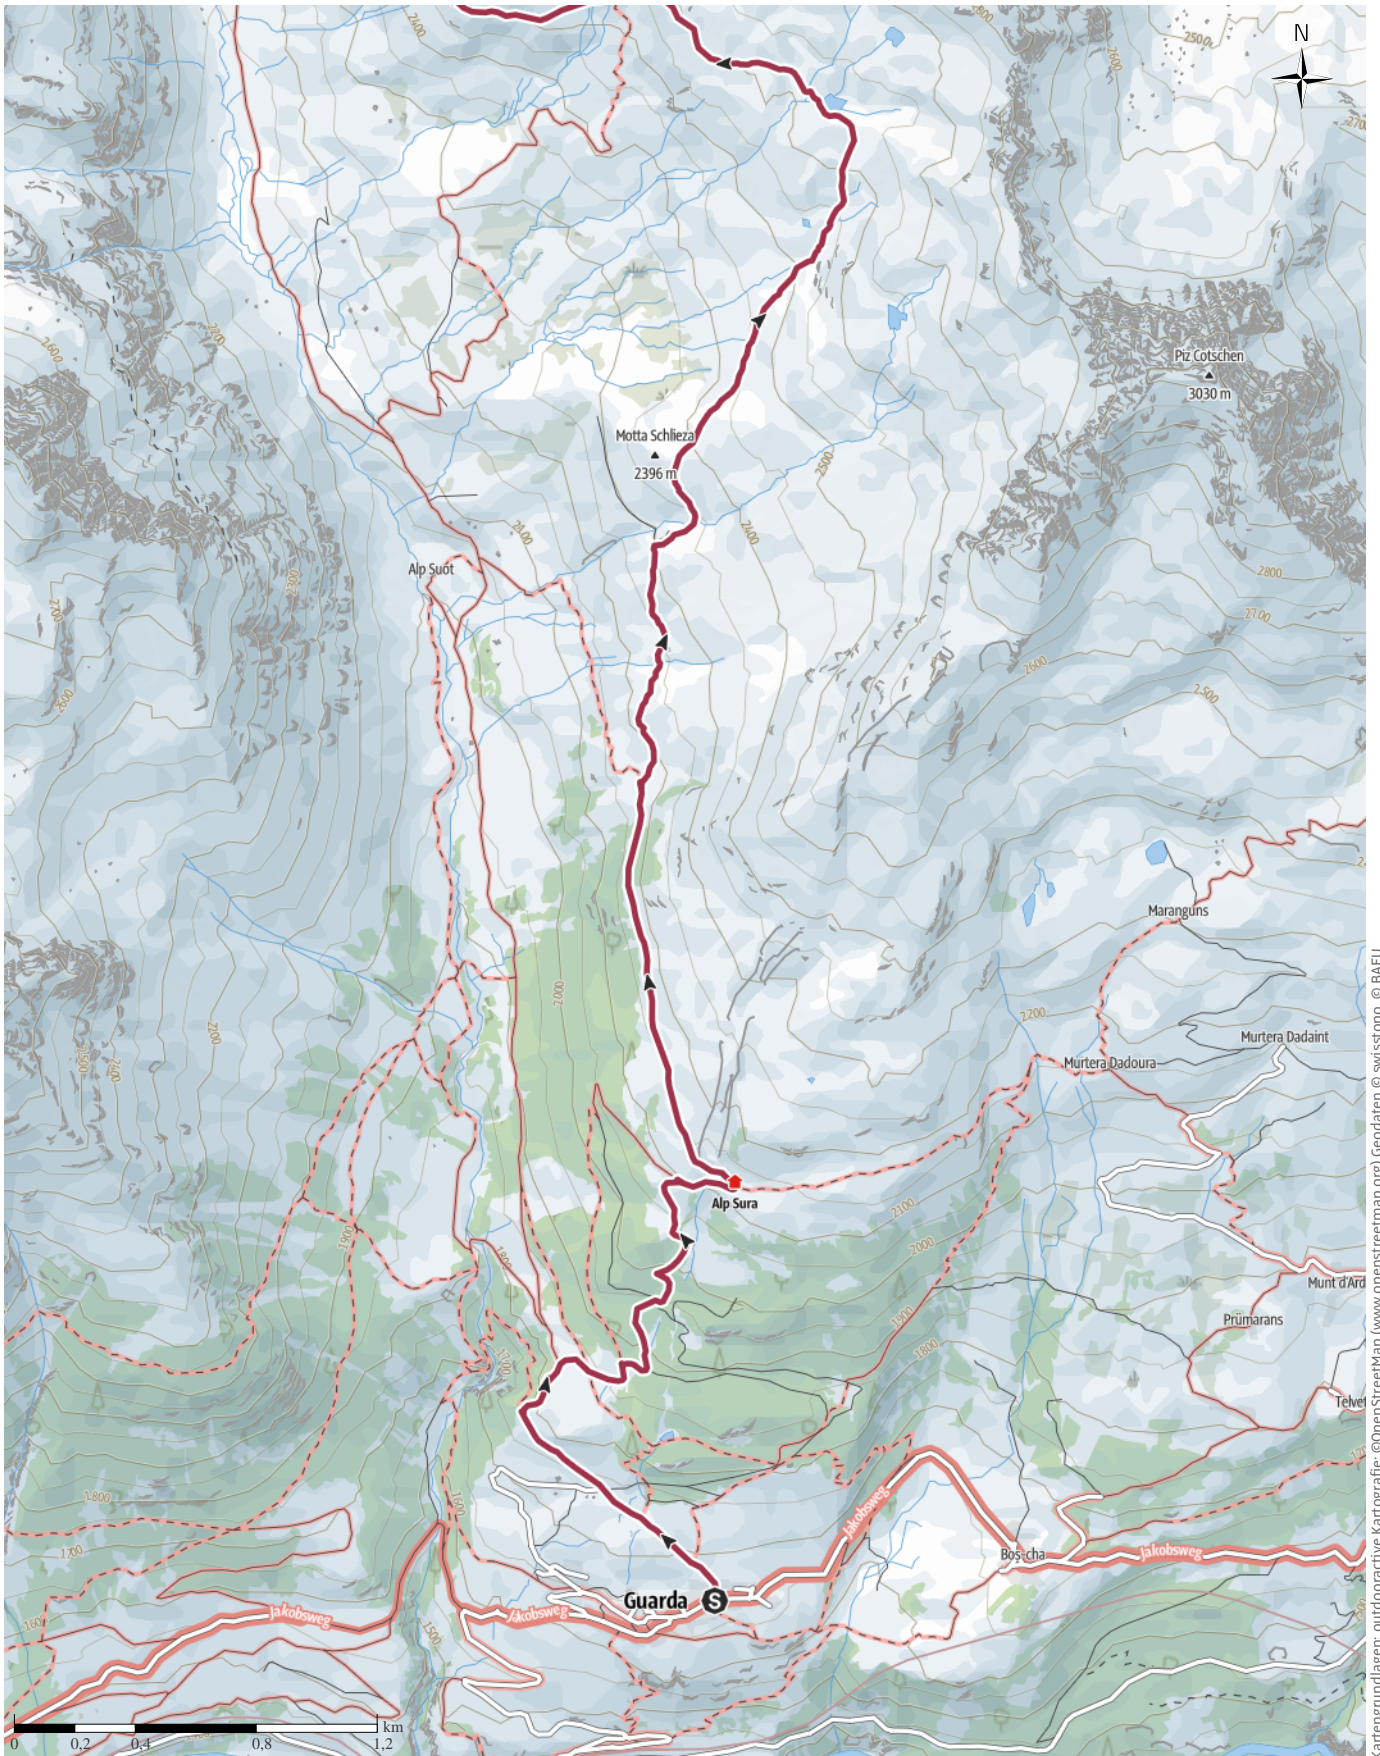

# Wanderung Guarda - Lai Blau - Chamonna Tuoi

Kartengrundlagen: outdooractive Kartografie; ©OpenStreetMap (www.openstreetmap.org) Geodaten © swisstopo, © BAFU

# Wanderung Guarda - Lai Blau - Chamonna Tuoi

### Wanderung

Strecke ↔ 9,9 km

Dauer ⌚ 3:00 h

Aufstieg ▲ 955 m

Abstieg ▼ 370 m