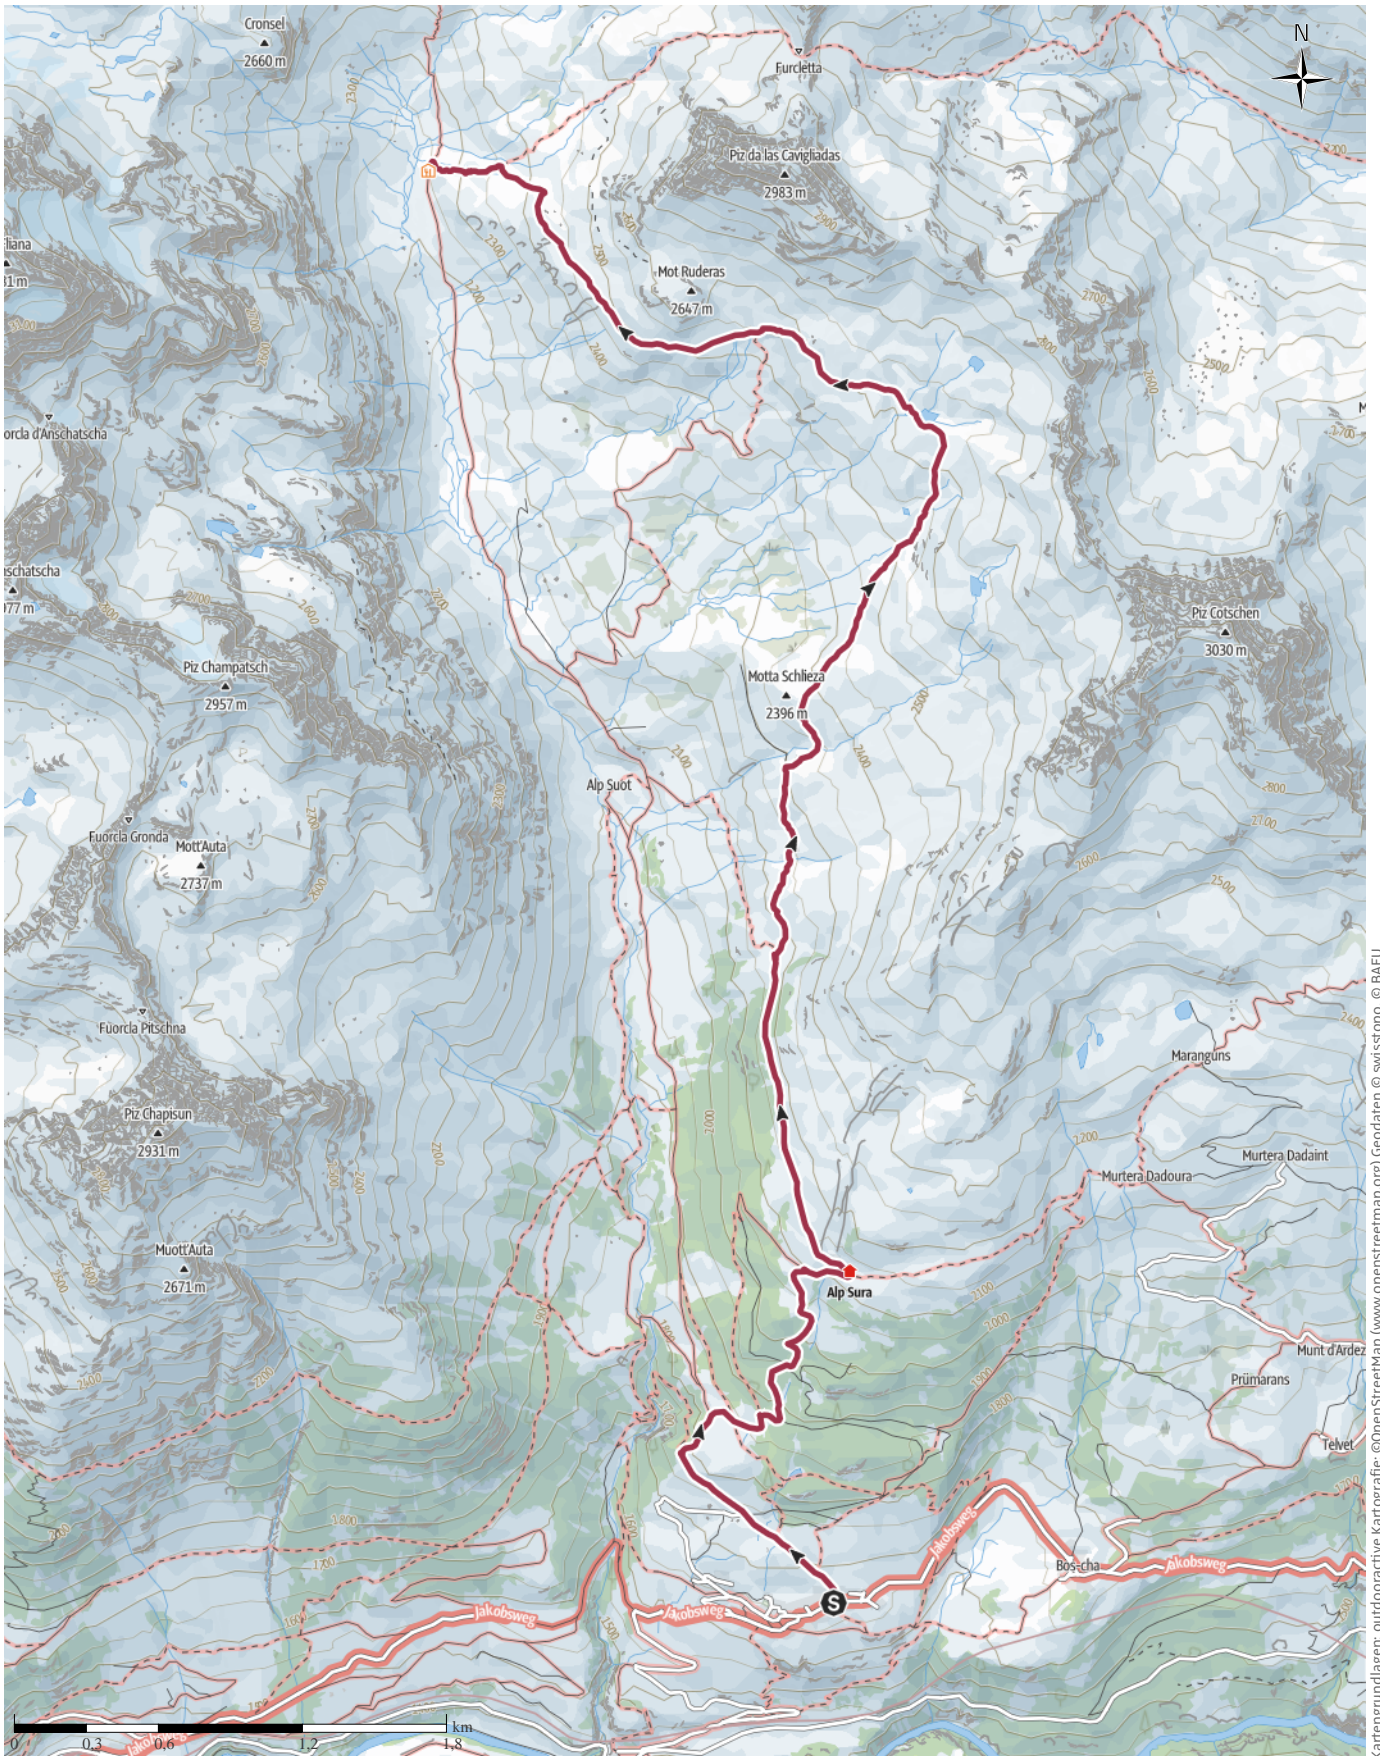

# Wanderung Guarda - Lai Blau - Chamonna Tuoi

Kartengrundlagen: outdooractive Kartografie; ©OpenStreetMap (www.openstreetmap.org) Geodaten © swisstopo, © BAFU

# Wanderung Guarda - Lai Blau - Chamonna Tuoi

### Wanderung

Strecke ↔ 9,9 km

Dauer ⌚ 3:00 h

Aufstieg ▲ 955 m

Abstieg ▼ 370 m