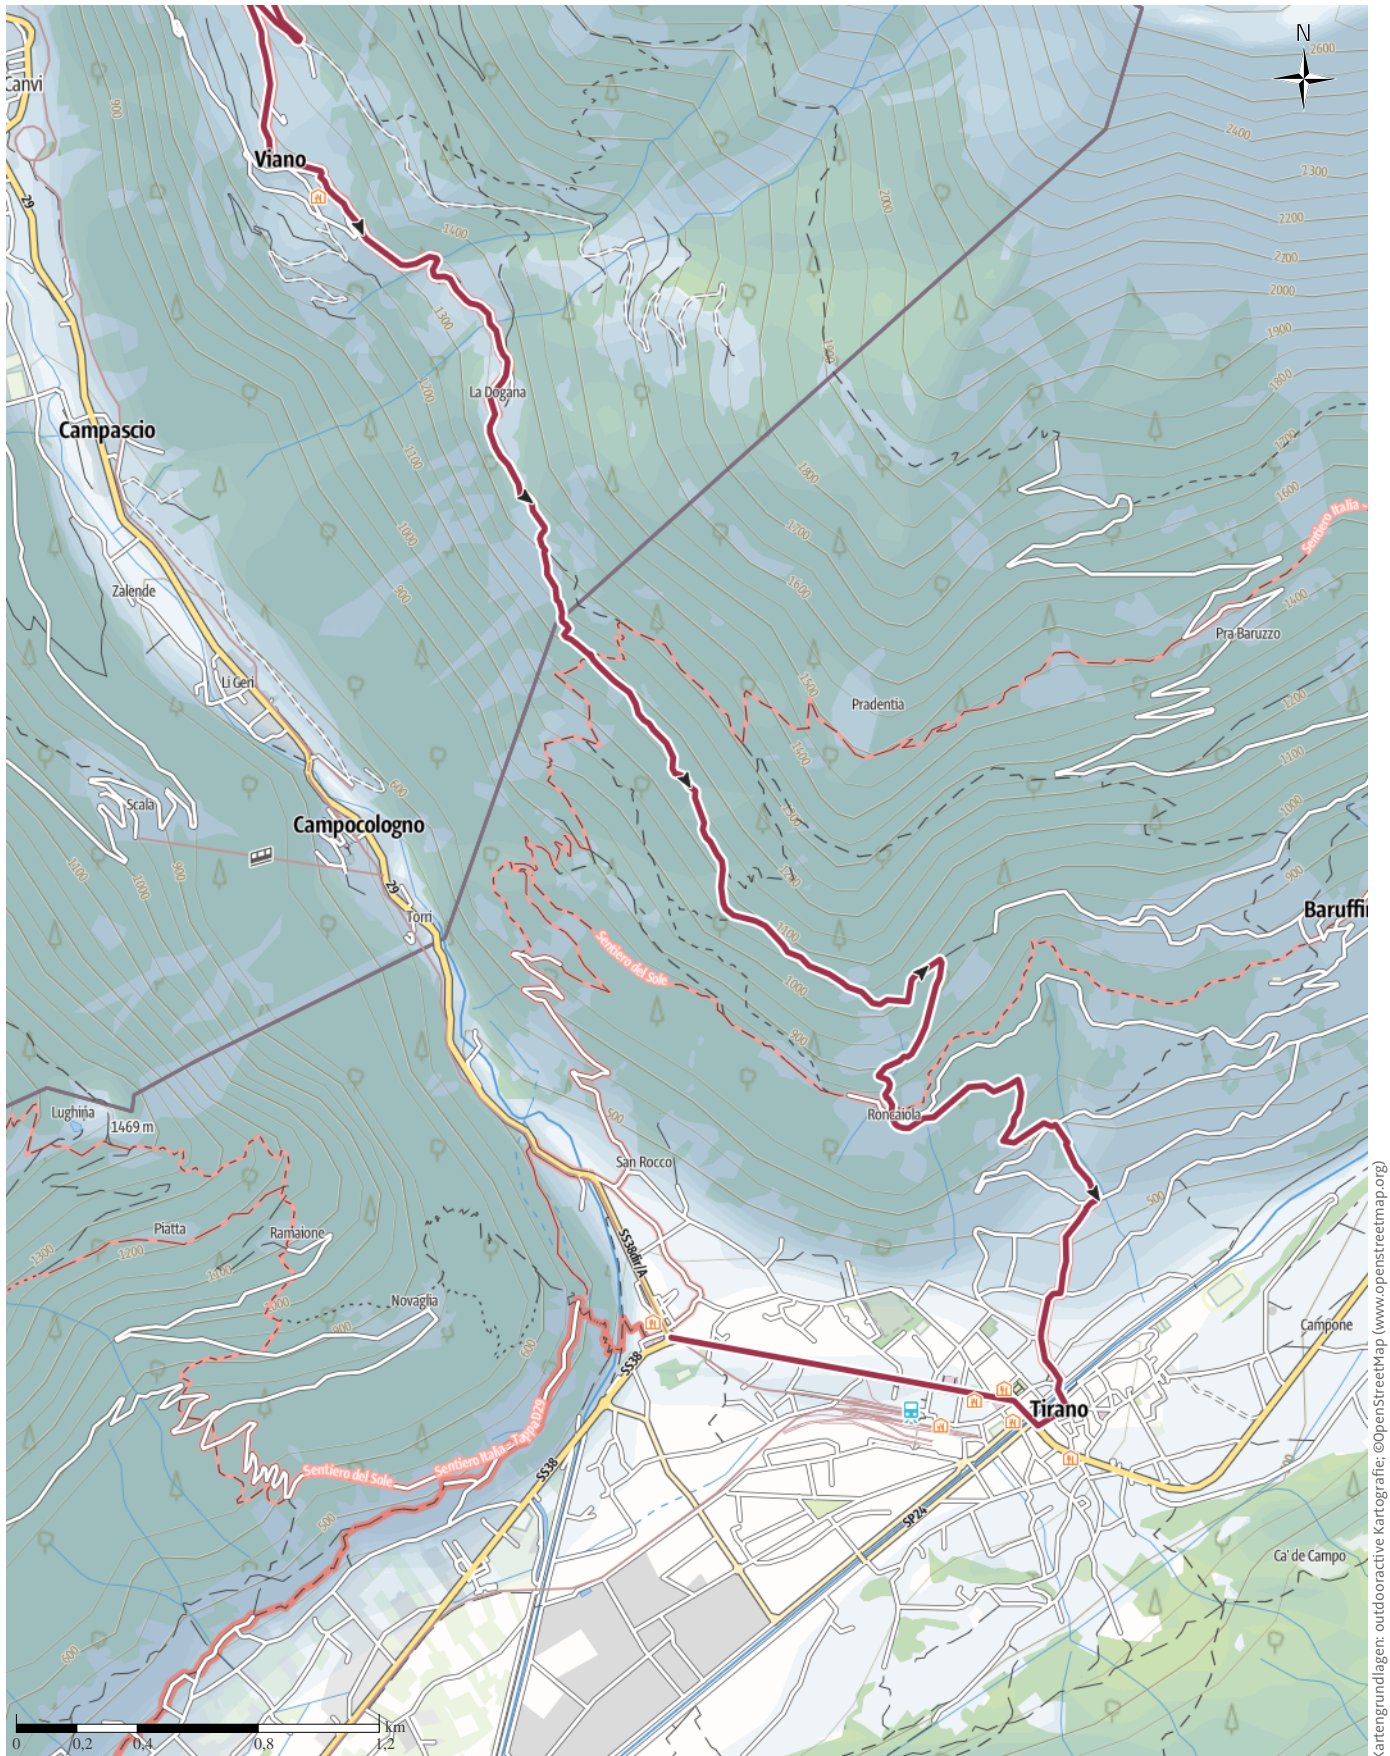

Wanderung Poschiavo - San Romerio - Tirano

Kartengrundlagen: outdooractive Kartografie; ©OpenStreetMap (www.openstreetmap.org)

Wanderung Poschiavo - San Romerio - Tirano

Kartengrundlagen: outdooractive Kartografie; ©OpenStreetMap (www.openstreetmap.org)

Wanderung Poschiavo - San Romerio - Tirano

Höhenprofil

Tourdaten

Wanderung

Strecke ↔ 23,3 km

Dauer ⌚ 6:30 h

Aufstieg ▲ 970 m

Abstieg ▼ 1550 m

Höhenlage