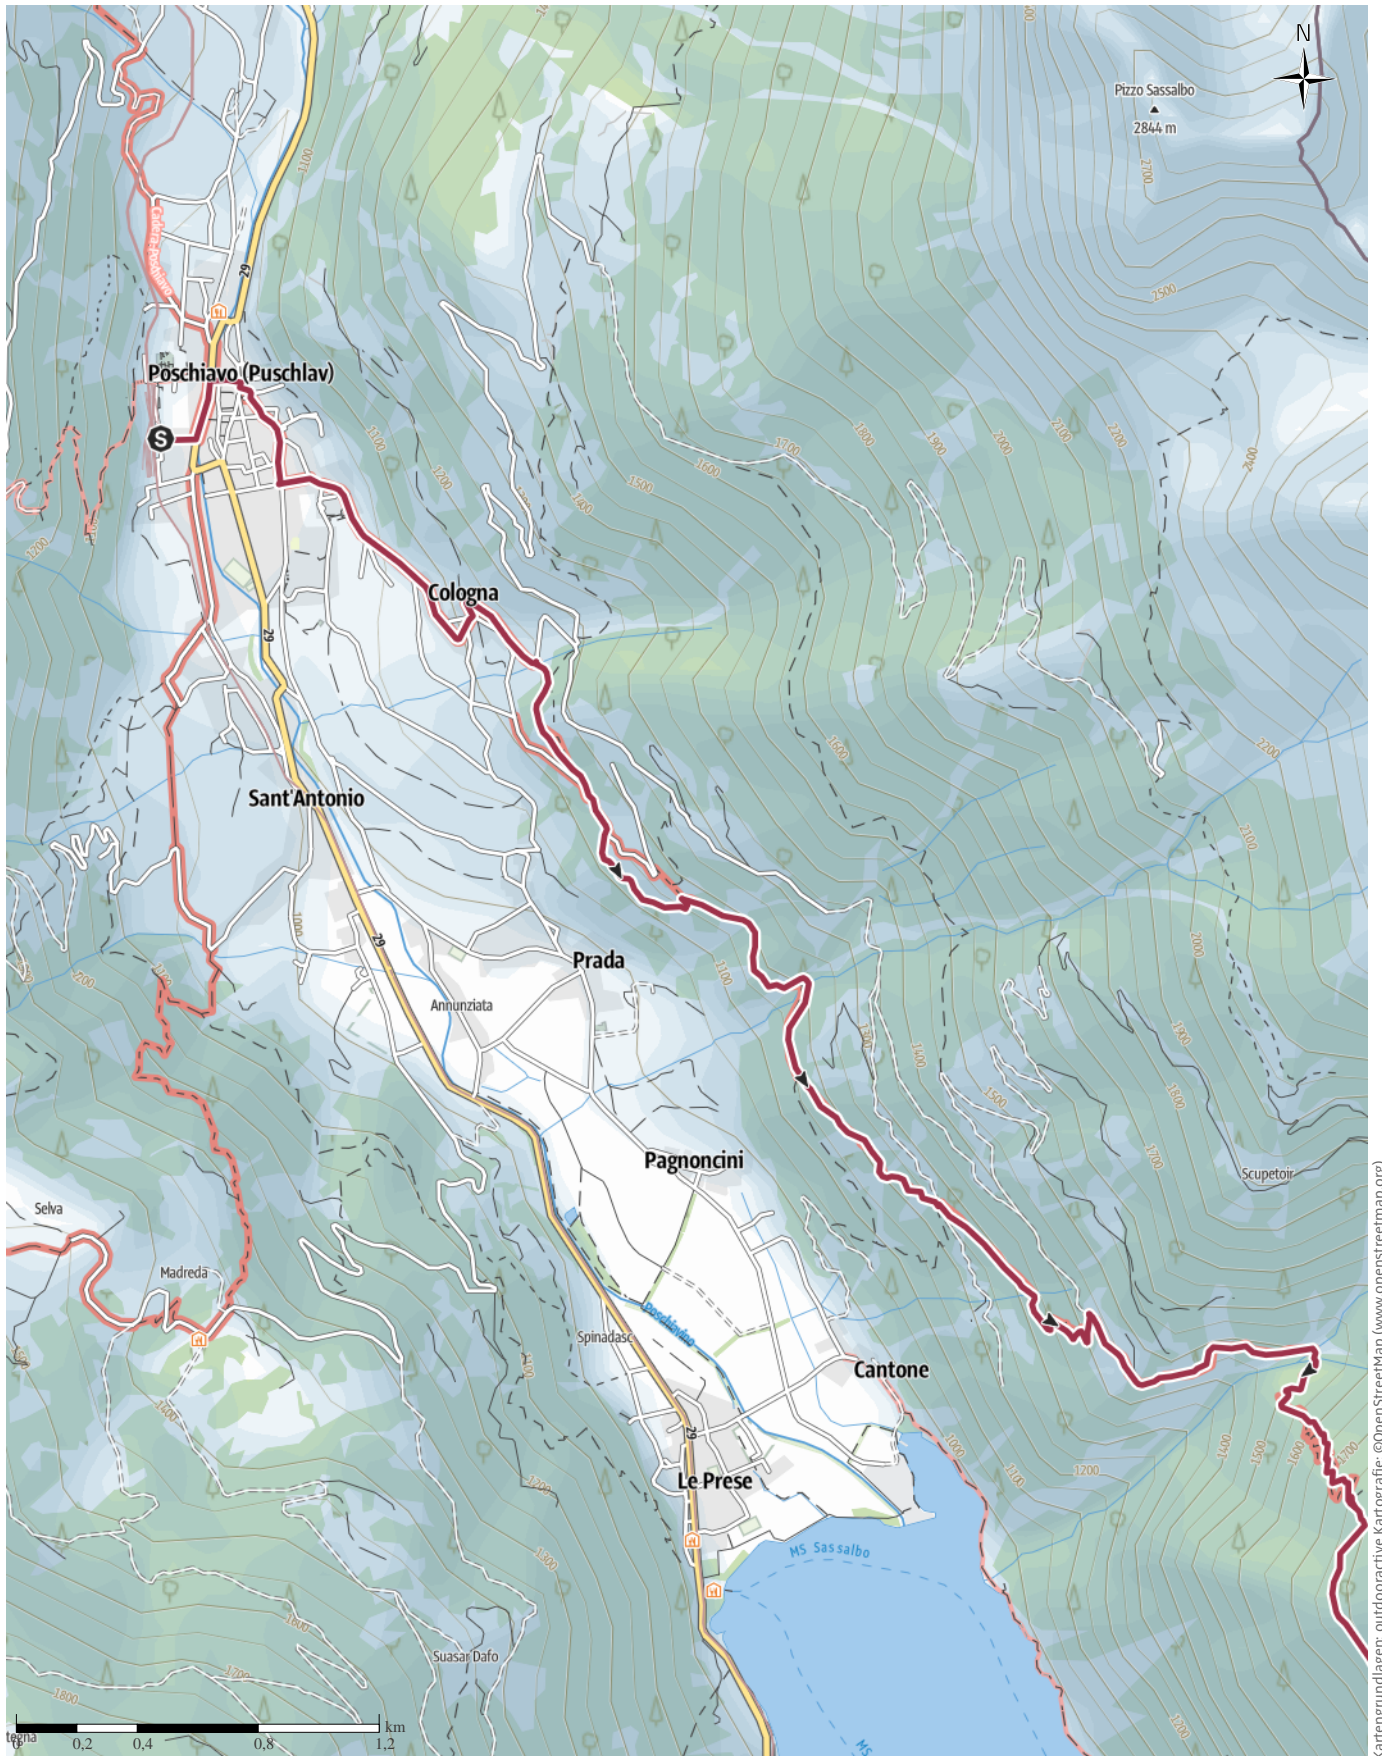

Wanderung Poschiavo - San Romerio - Tirano

Kartengrundlagen: outdooractive Kartografie; ©OpenStreetMap (www.openstreetmap.org)

Wanderung Poschiavo - San Romerio - Tirano

Kartengrundlagen: outdooractive Kartografie; ©OpenStreetMap (www.openstreetmap.org)

Wanderung Poschiavo - San Romerio - Tirano

Höhenprofil

Tourdaten

Wanderung

Strecke ↔ 23,3 km

Dauer ⌚ 6:30 h

Aufstieg ▲ 970 m

Abstieg ▼ 1550 m

Höhenlage