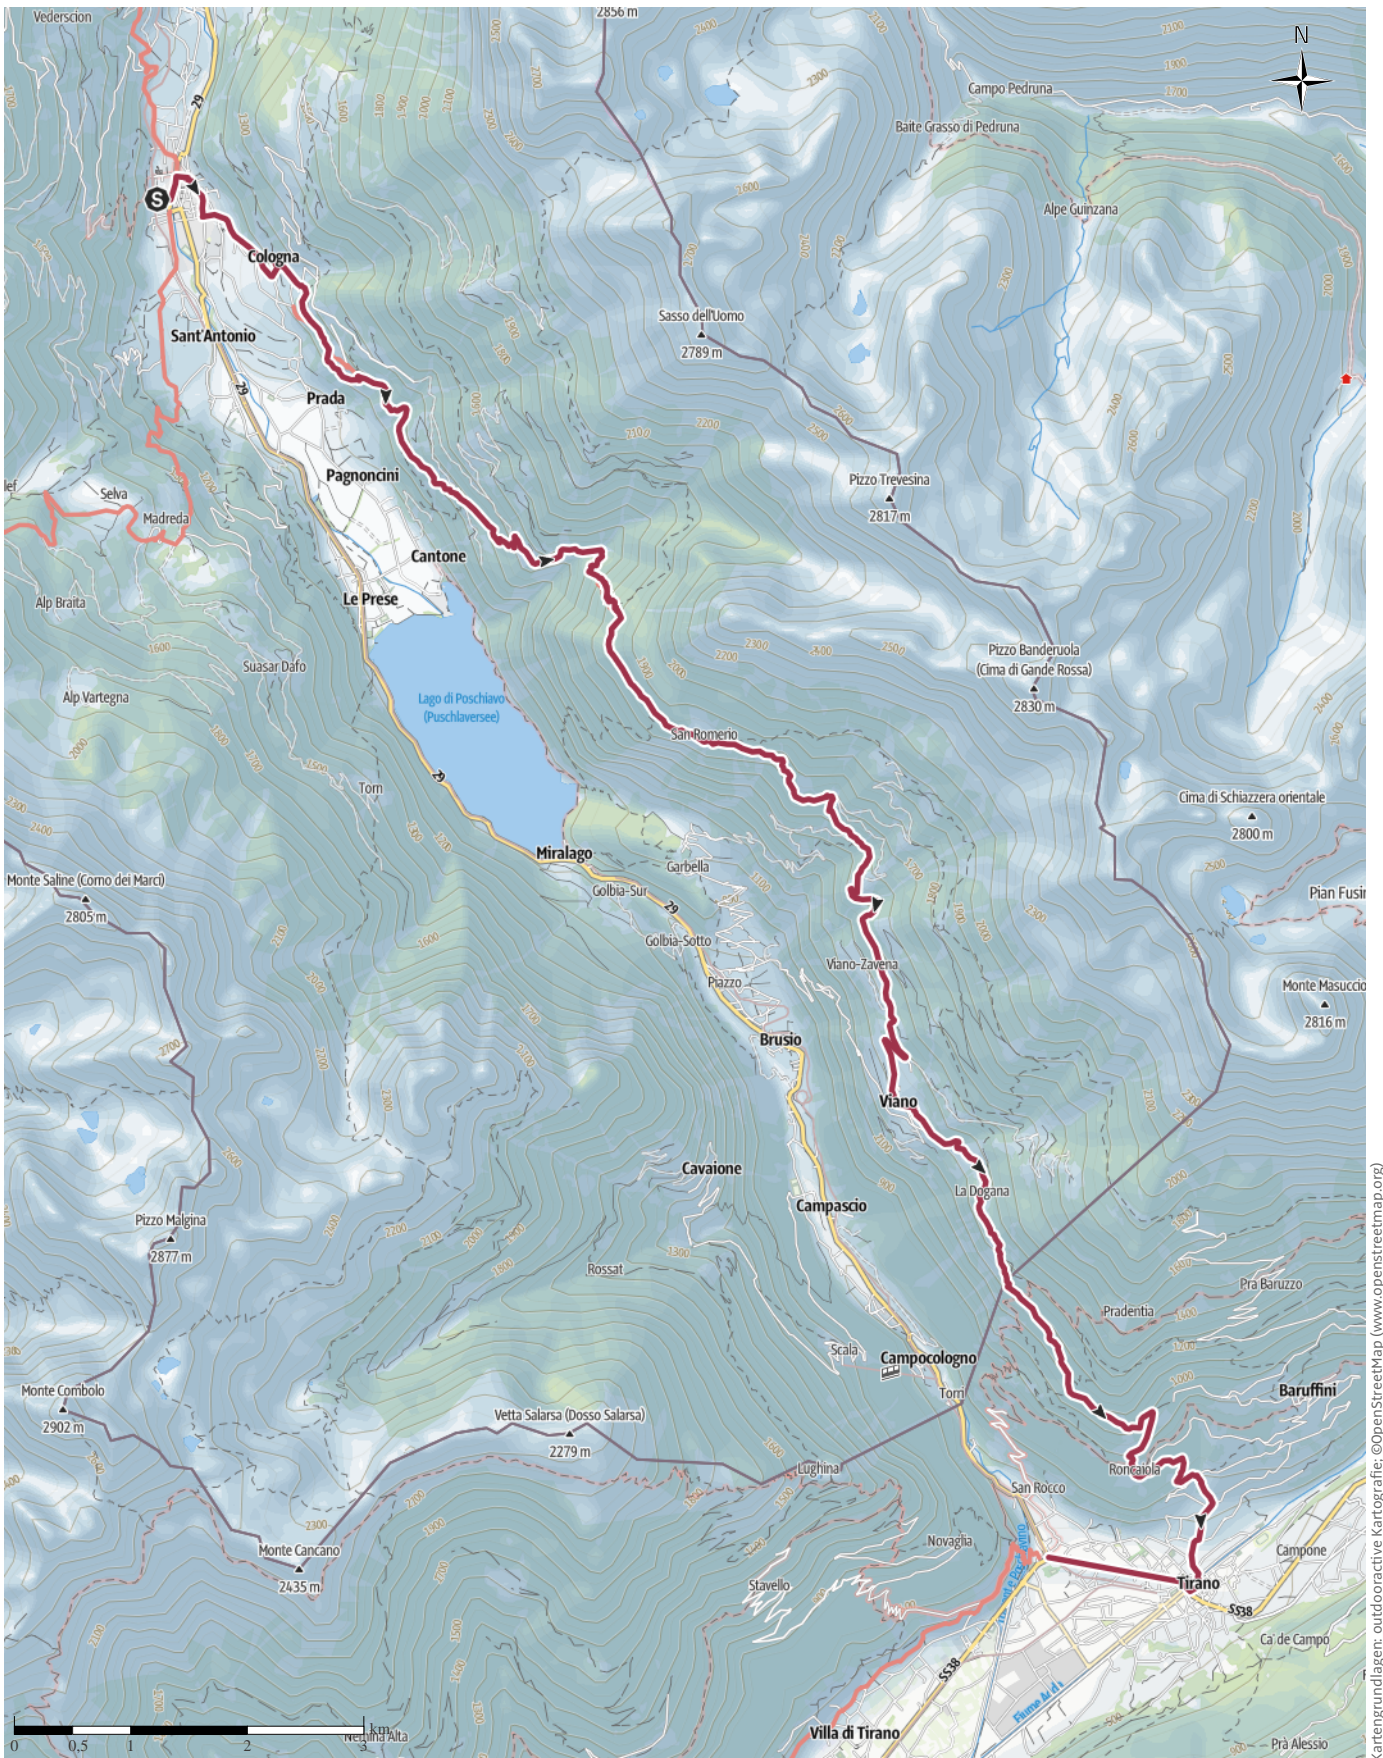

Wanderung Poschiavo - San Romerio - Tirano

Kartengrundlagen: outdooractive Kartografie; ©OpenStreetMap (www.openstreetmap.org)

Wanderung Poschiavo - San Romerio - Tirano

Kartengrundlagen: outdooractive Kartografie; ©OpenStreetMap (www.openstreetmap.org)

Wanderung Poschiavo - San Romerio - Tirano

Höhenprofil

Tourdaten

Wanderung

Strecke ↔ 23,3 km

Dauer ⌚ 6:30 h

Aufstieg ▲ 970 m

Abstieg ▼ 1550 m

Höhenlage