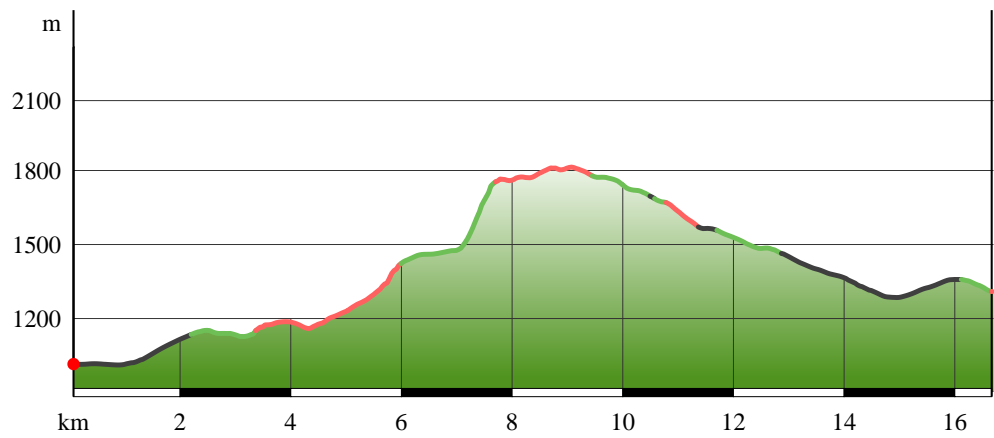

Wanderung Poschiavo - San Romerio - Tirano

Kartengrundlagen: outdooractive Kartografie; ©OpenStreetMap (www.openstreetmap.org)

Wanderung Poschiavo - San Romerio - Tirano

Kartengrundlagen: outdooractive Kartografie; ©OpenStreetMap (www.openstreetmap.org)

Wanderung Poschiavo - San Romerio - Tirano

Höhenprofil

Tourdaten

Wanderung

Strecke ↔ 23,3 km

Dauer ⌚ 6:30 h

Aufstieg ▲ 970 m

Abstieg ▼ 1550 m

Höhenlage