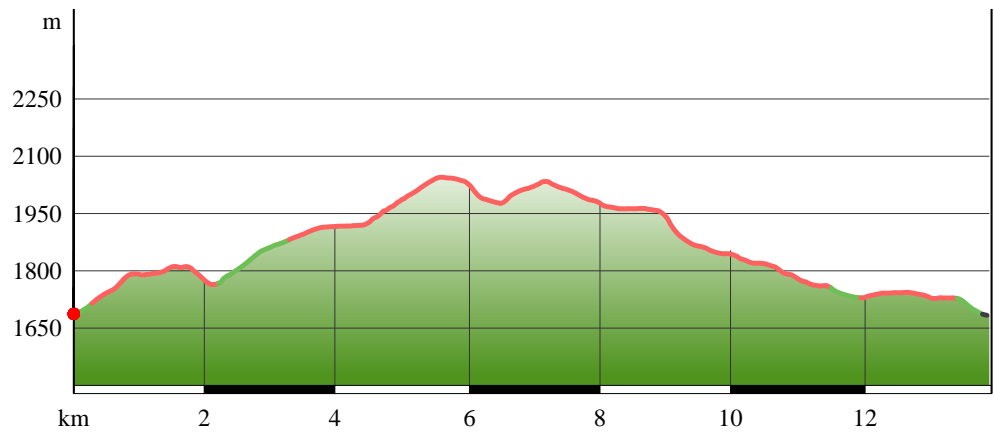

Kartengrundlagen: outdooractive Kartografie; ©OpenStreetMap (www.openstreetmap.org) Geodaten © swisstopo, © BAFU

Wanderung Val Trupchun

Höhenprofil

Tourdaten

Wanderung

Strecke ↔ 13,9 km

Dauer ⌚ 4:15 h

Aufstieg ▲ 480 m

Abstieg ▼ 480 m

Höhenlage