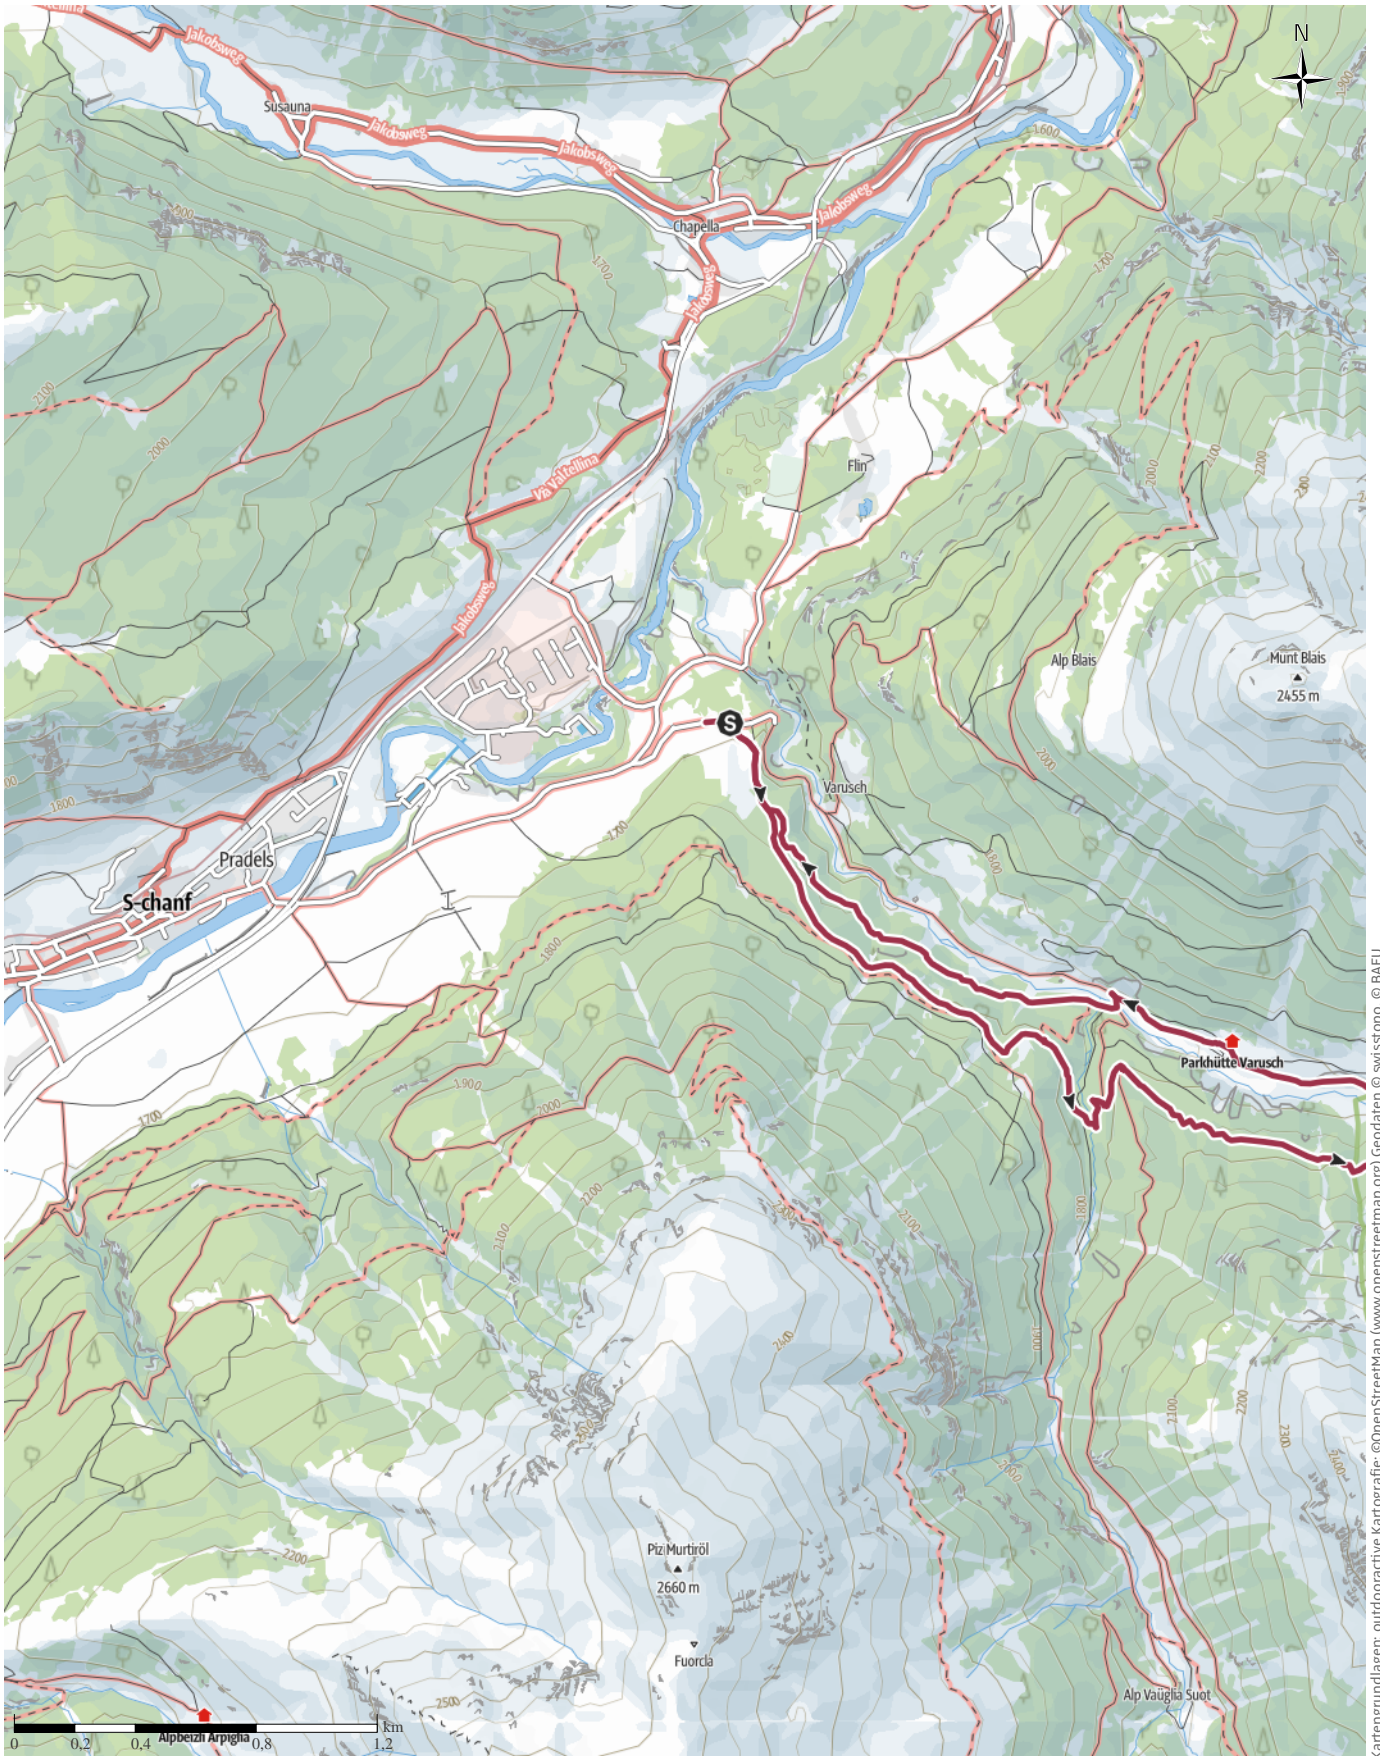

Wanderung Val Trupchun

Kartengrundlagen: outdooractive Kartografie; ©OpenStreetMap (www.openstreetmap.org) Geodaten © swisstopo, © BAFU

Kartengrundlagen: outdooractive Kartografie; ©OpenStreetMap (www.openstreetmap.org) Geodaten © swisstopo, © BAFU

Kartengrundlagen: outdooractive Kartografie; ©OpenStreetMap (www.openstreetmap.org) Geodaten © swisstopo, © BAFU

Wanderung Val Trupchun

Höhenprofil

Tourdaten

Wanderung

Strecke ↔ 13,9 km

Dauer ⌚ 4:15 h

Aufstieg ▲ 480 m

Abstieg ▼ 480 m

Höhenlage