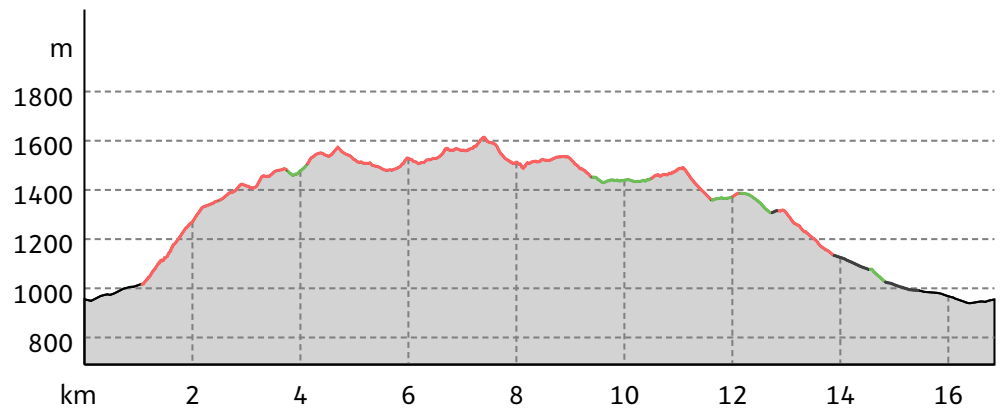

10 Gipfel Panoramawanderung Einsiedeln

Kartengrundlagen: outdooractive Kartografie; ©OpenStreetMap (www.openstreetmap.org) Geodaten © swisstopo, © BAFU

10 Gipfel Panoramawanderung Einsiedeln

Kartengrundlagen: outdooractive Kartografie; ©OpenStreetMap (www.openstreetmap.org) Geodaten © swisstopo, © BAFU

10 Gipfel Panoramawanderung Einsiedeln

Höhenprofil

Tourdaten

Wanderung

Strecke ↔ 16,9 km

Dauer ⌚ 5:45 h

Aufstieg ▲ 890 m

Abstieg ▼ 890 m

Höhenlage