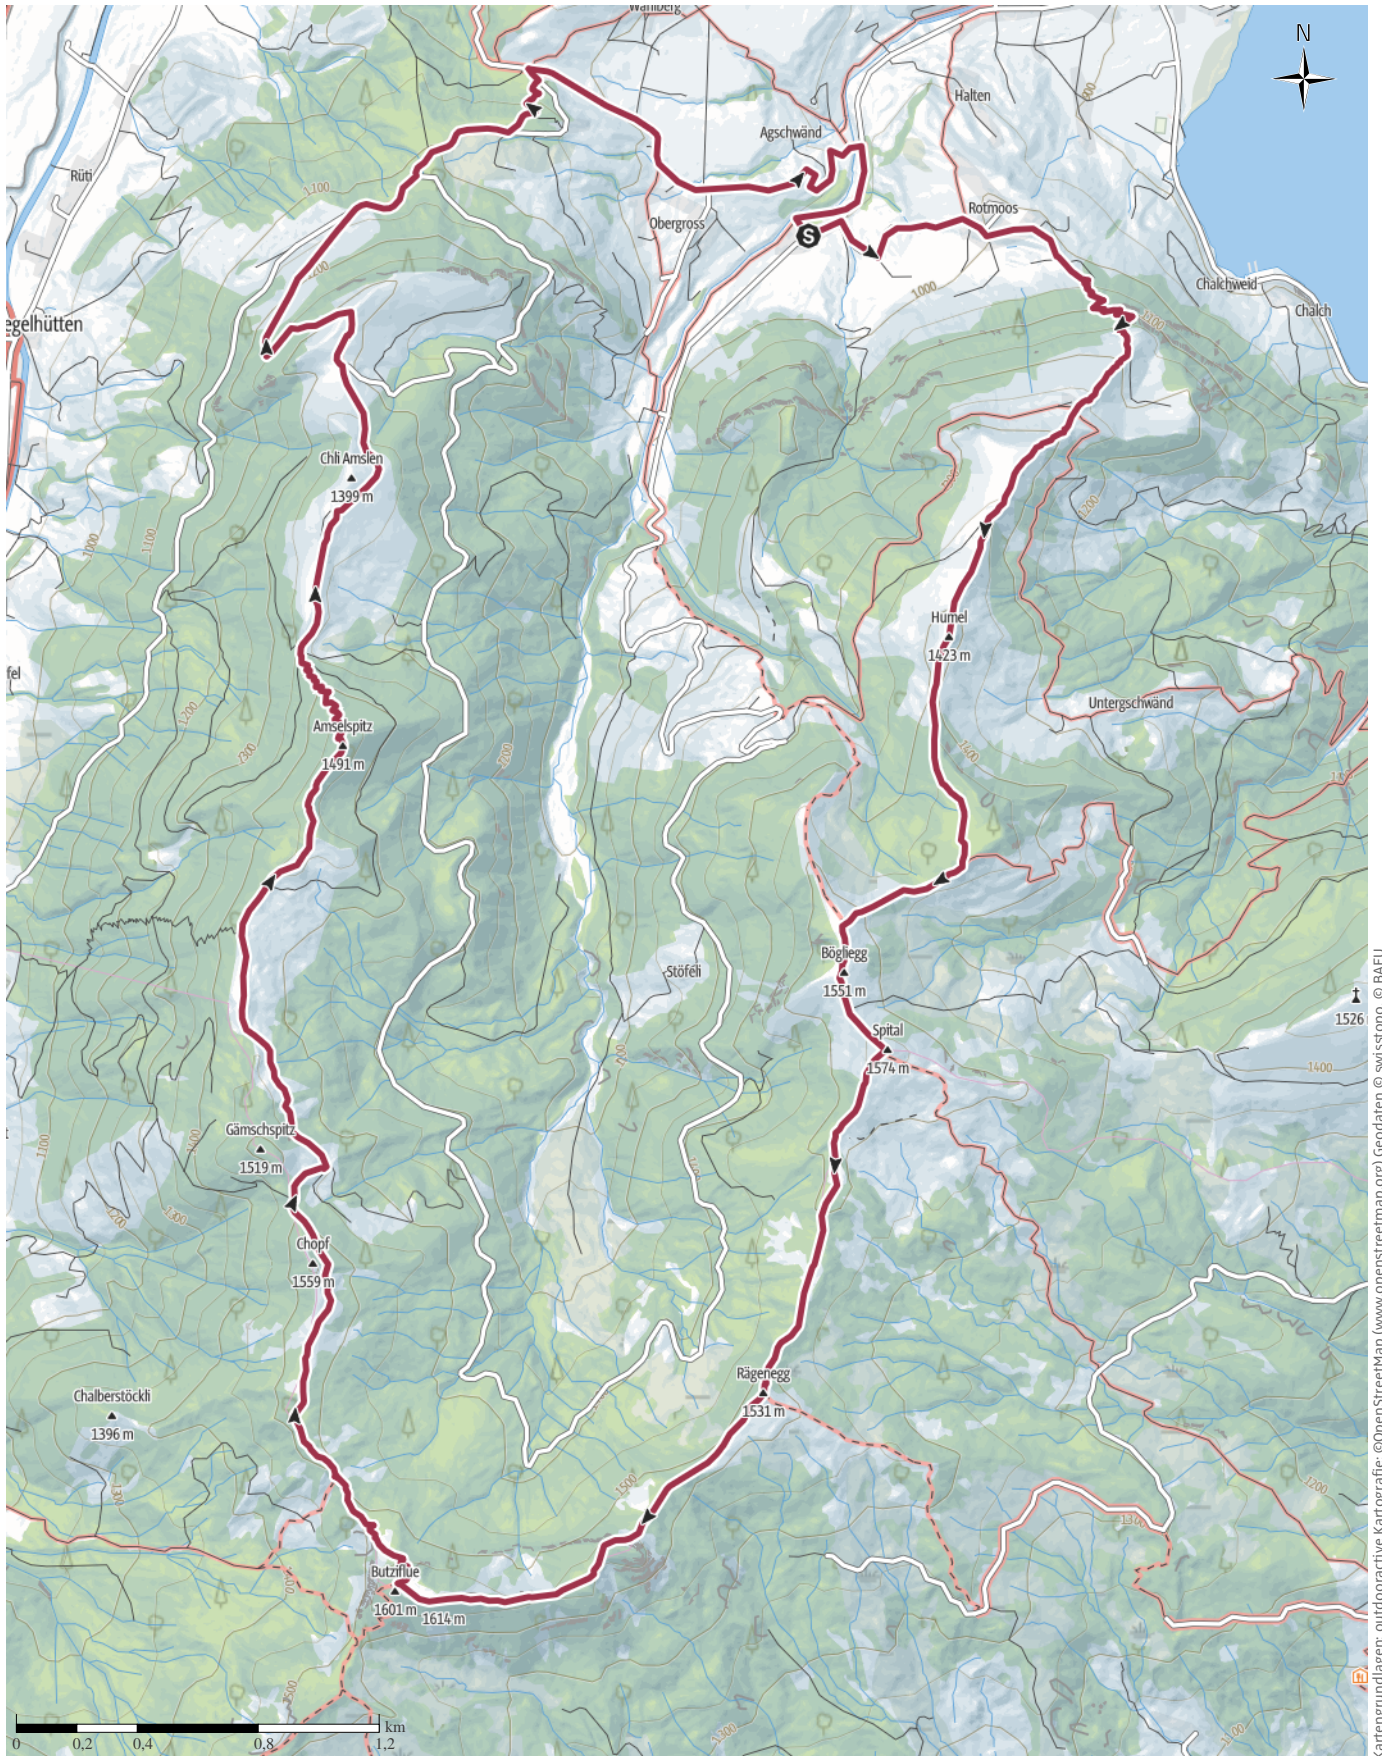

10 Gipfel Panoramawanderung Einsiedeln

Kartengrundlagen: outdooractive Kartografie; ©OpenStreetMap (www.openstreetmap.org) Geodaten © swisstopo, © BAFU

10 Gipfel Panoramawanderung Einsiedeln

Kartengrundlagen: outdooractive Kartografie; ©OpenStreetMap (www.openstreetmap.org) Geodaten © swisstopo, © BAFU

10 Gipfel Panoramawanderung Einsiedeln

Höhenprofil

Tourdaten

Wanderung

Strecke ↔ 16,9 km

Dauer ⌚ 5:45 h

Aufstieg ▲ 890 m

Abstieg ▼ 890 m

Höhenlage