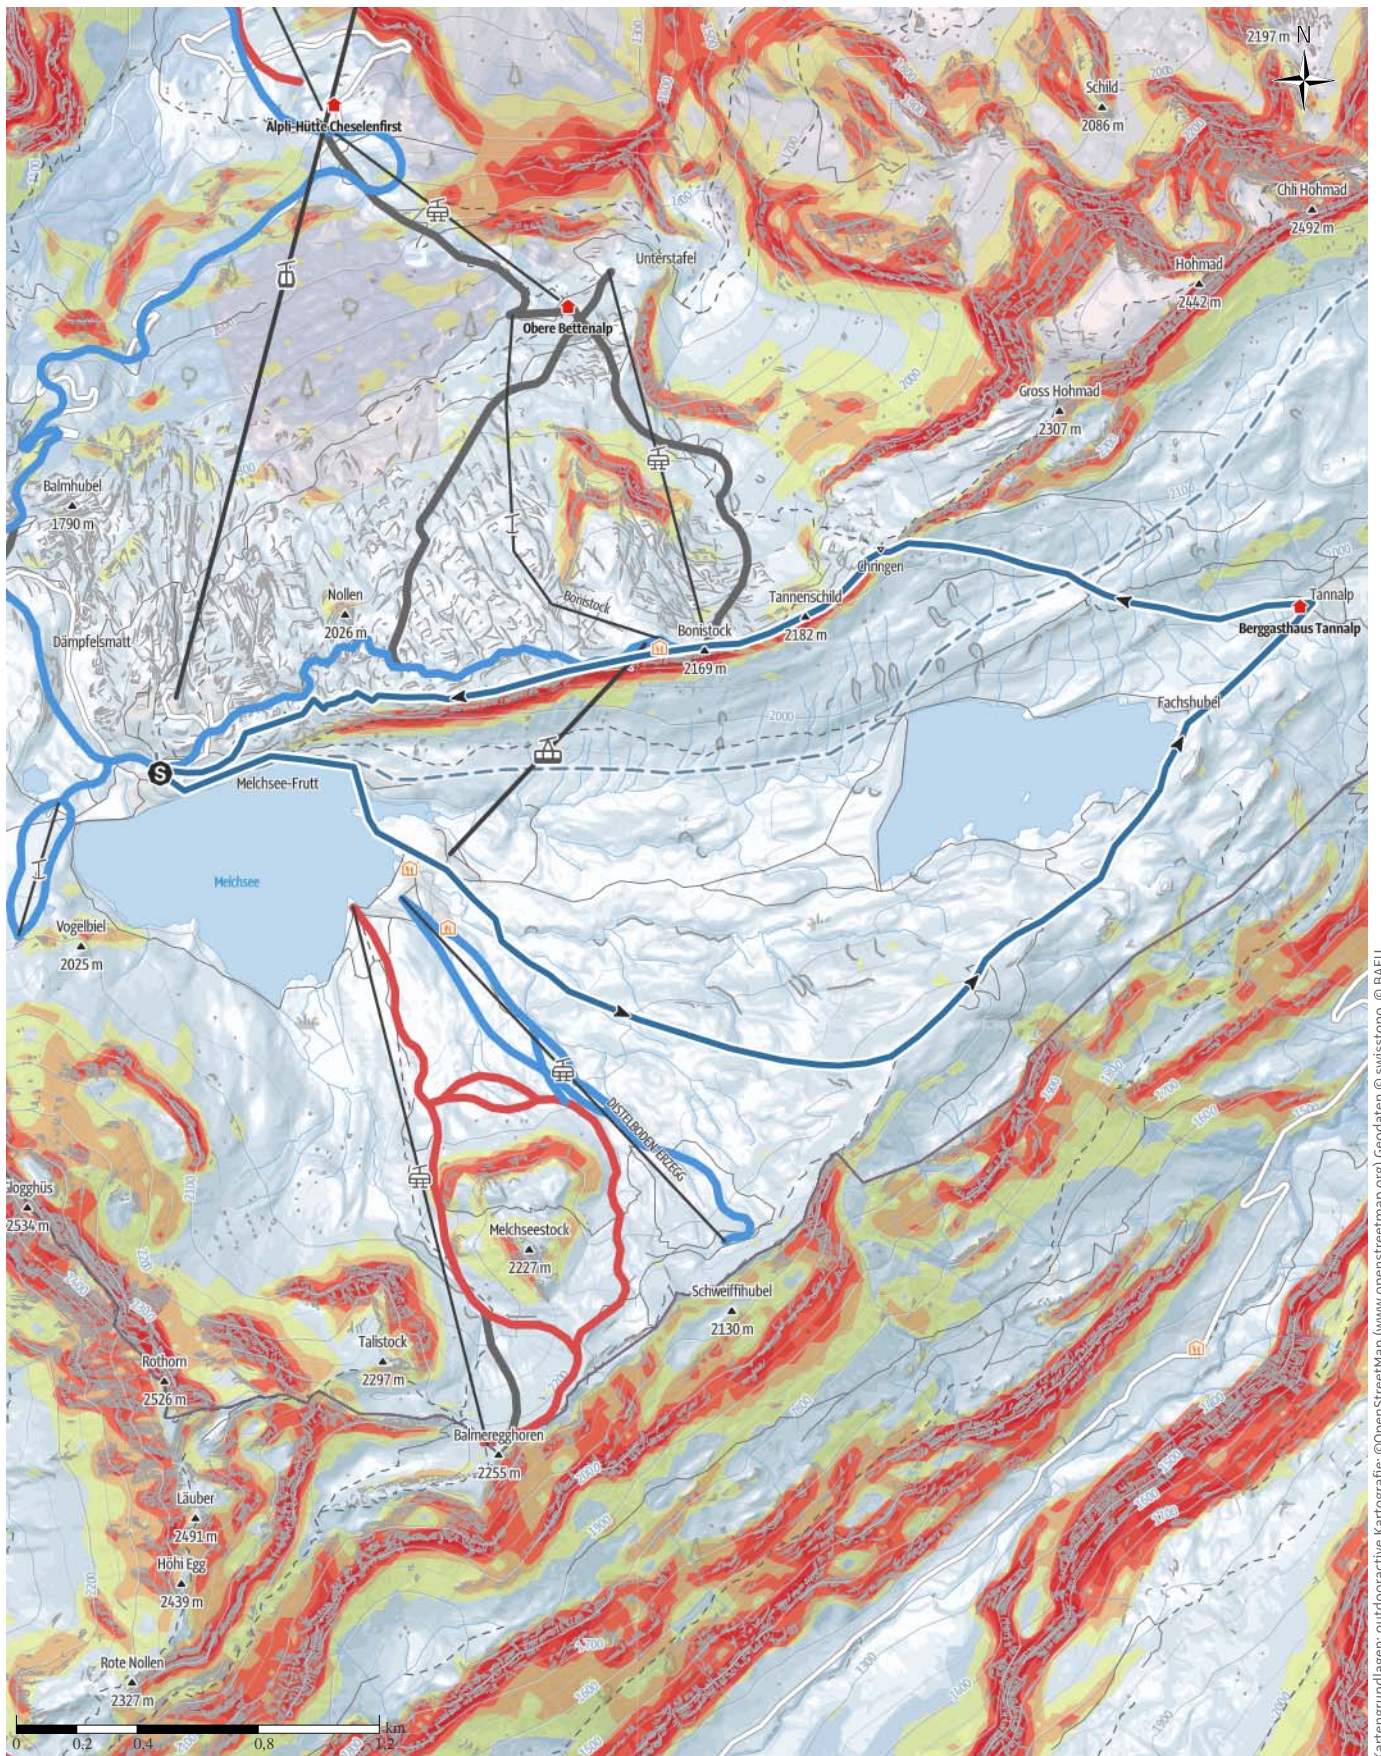

Schneeschuhtour Melchsee-Frutt - Gumm - Tannalp - Bonistock - Melchsee-Frutt

Kartengrundlagen: outdooractive Kartografie; ©OpenStreetMap (www.openstreetmap.org) Geodaten © swisstopo. © BAFU

Höhenprofil

Tourdaten

Schneeschuh

Strecke ↔ 9,2 km

Dauer ⌚ 4:15 h

Aufstieg ▲ 480 m

Abstieg ▼ 480 m

Höhenlage