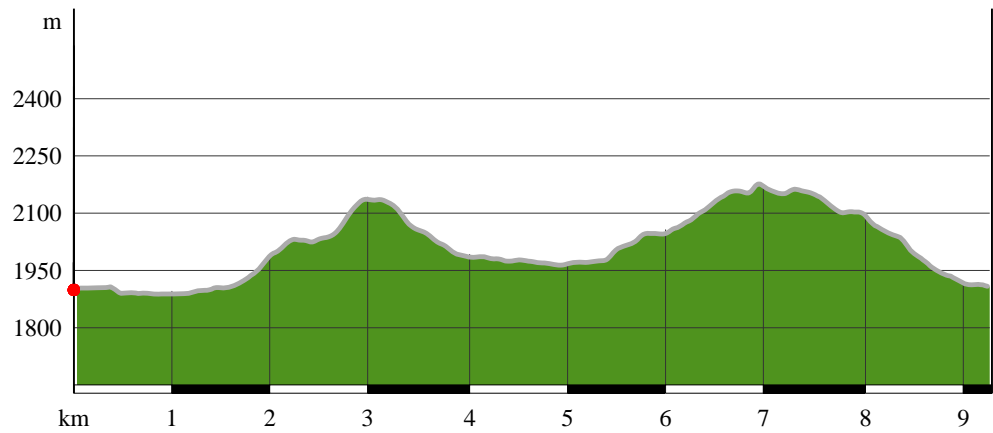

Schneeschuhtour Melchsee-Frutt - Gumm - Tannalp - Bonistock - Melchsee-Frutt

Kartengrundlagen: outdooractive Kartografie; ©OpenStreetMap (www.openstreetmap.org) Geodaten © swisstopo. © BAFU

Höhenprofil

Tourdaten

Schneeschuh

Strecke ↔ 9,2 km

Dauer ⌚ 4:15 h

Aufstieg ▲ 480 m

Abstieg ▼ 480 m

Höhenlage