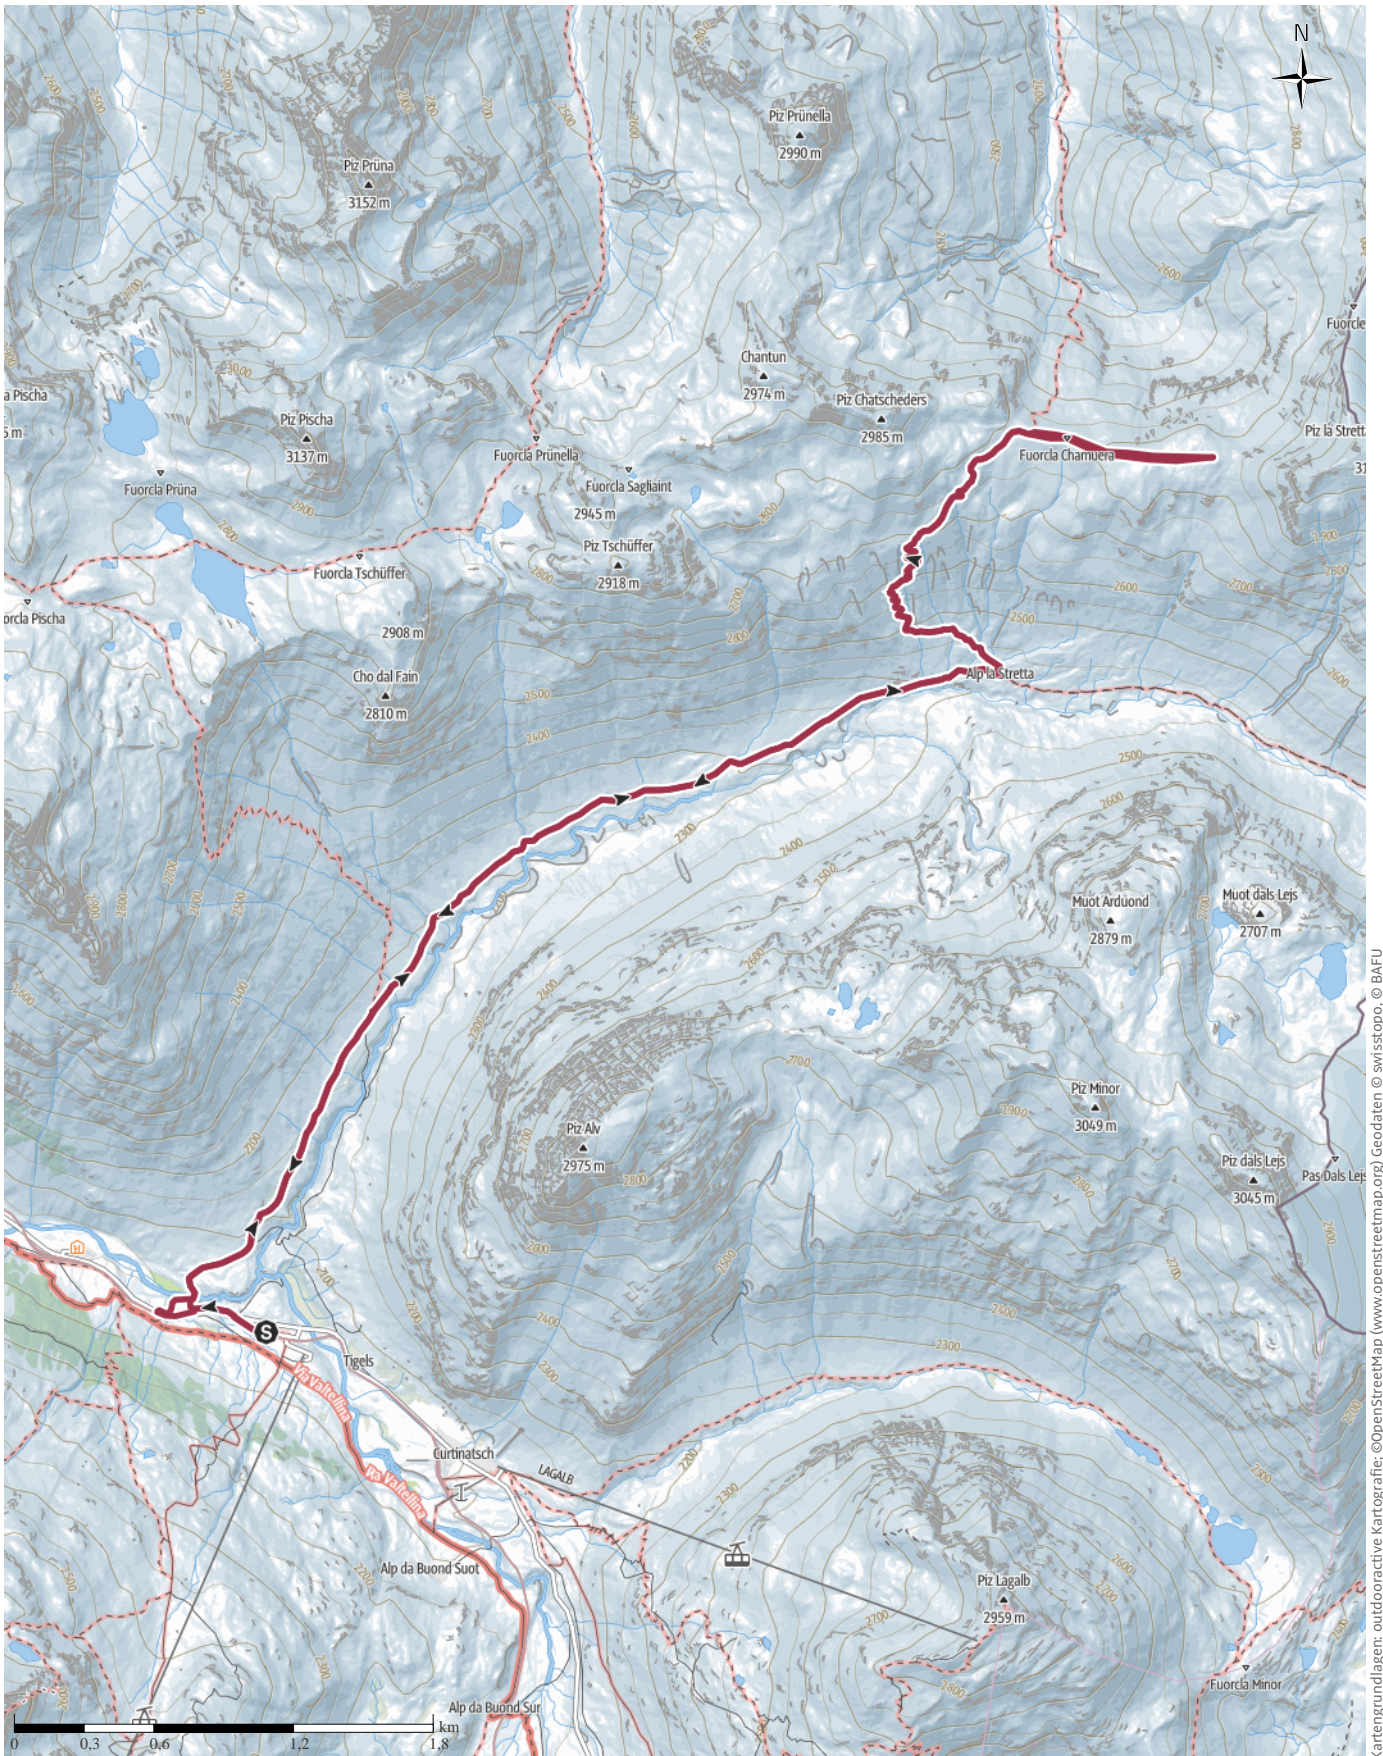

Bergwanderung Bernina Diavolezza - Val da Fain - Fuorcla Chamuera - Bernina Diavolezza