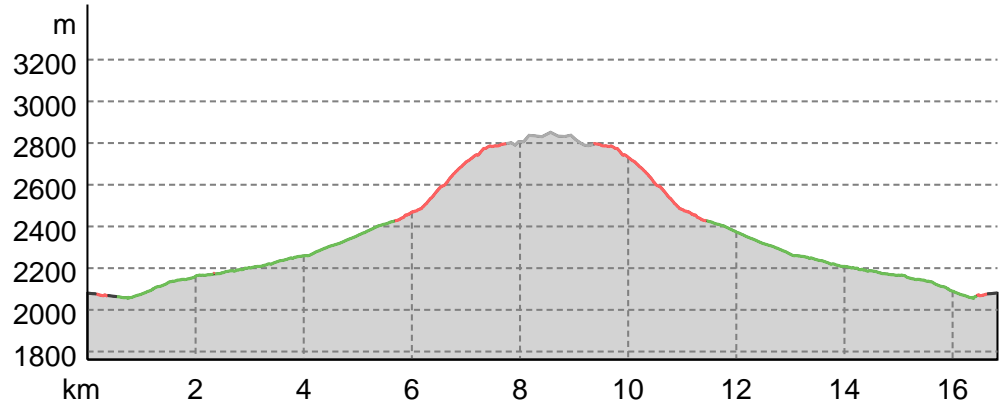

Bergwanderung Bernina Diavolezza - Val da Fain - Fuorcla Chamuera - Bernina Diavolezza

Kartengrundlagen: outdooractive Kartografie; ©OpenStreetMap (www.openstreetmap.org) Geodaten © swisstopo, © BAFU

Höhenprofil

Tourdaten

Strecke ↔ 16,8 km

Dauer ⌚ 4:30 h

Aufstieg ▲ 830 m

Abstieg ▼ 830 m

Höhenlage